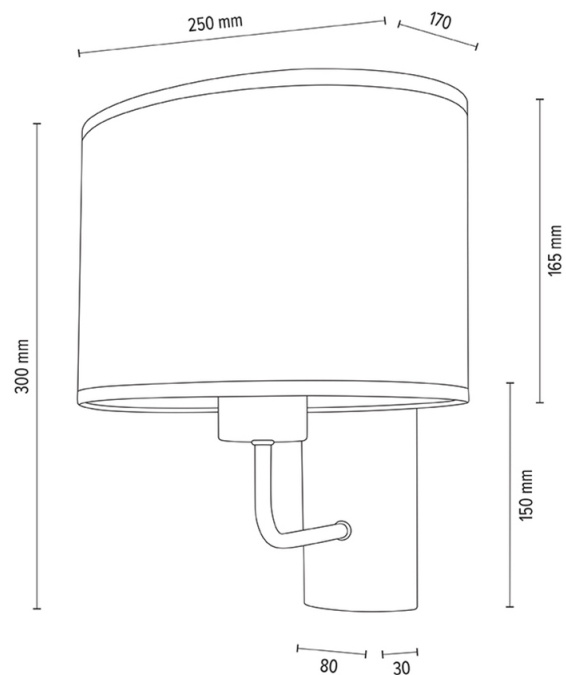

Numer artykułu:	2017400111525
EAN:	5905840252709
Źródło światła:	1xE27 Max.40W
Moc LED W:	N/A
Napięcie AC:	220-240V
Moc świetlna lm:	N/A
Temperatura barwowa K:	N/A
Współczynnik oddawania barw CRI:	N/A
Klasa szczelności IP:	IP20
Klasa ochronności:	2
System Up&Down:	N/A
Ściemniacz dotykowy:	N/A
System Click&Dimm:	N/A
Mocowanie na magnesy:	N/A
Sposób oświetlania LED:	N/A
Materiał lampy:	Drewno dębowe, Metal
Kolor lampy:	Dąb olejowany, Nikiel mat
Nr Abażura:	A1525
Materiał abażur:	Tkanina żakardowa
Kolor abażur:	Kremowo-Srebrny
Materiał kabel:	N/A
Kolor kabel:	N/A
Deklaracja CE:	Pobierz
Certyfikat FSC:	FSC-C129231
Wymiary lampy	
Wysokość (mm):	300
Szerokość (mm):	220
Długość (mm):	250
Średnica (mm):	
Waga netto (kg):	0,40
Waga brutto (kg):	0,92
Wymiary karton nr1	
Wysokość (mm):	320
Szerokość (mm):	220
Długość (mm):	290
Wymiary karton nr2	
Wysokość (mm):	n/a
Szerokość (mm):	n/a
Długość (mm):	n/a
Wymiary karton nr3	
Wysokość (mm):	n/a
Szerokość (mm):	n/a
Długość (mm):	n/a