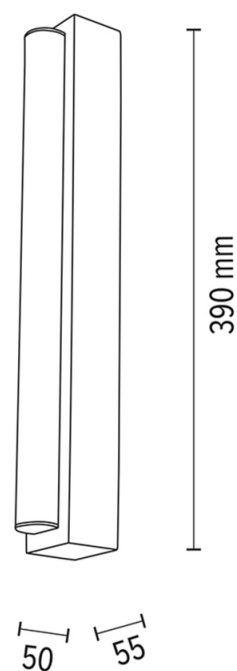

AQUA LUCE

Kinkiet

Numer artykułu:	2017423200000
EAN:	5905575056016
Źródło światła:	1x LED 24V Zintegrowany
Moc LED W:	6W
Napięcie AC:	220-240V
Moc świetlna lm:	399 lm
Temperatura barwowa K:	3000K
Współczynnik oddawania barw CRI:	CRI ≥ 80
Klasa szczelności IP:	IP44
Klasa ochronności:	2
System Up&Down:	N/A
Ściemniacz dotykowy:	N/A
System Click&Dimm:	N/A
Mocowanie na magnesy:	N/A
Sposób oświetlania LED:	Direct LED lighting
Materiał lampy:	Drewno dębowe
Kolor lampy:	Dąb olejowany
Nr Abażura:	N/A
Materiał abażur:	N/A
Kolor abażur:	N/A
Materiał kabel:	N/A
Kolor kabel:	N/A
Deklaracja CE:	Pobierz
Certyfikat FSC:	FSC-C129231
Wymiary lampy	
Wysokość (mm):	55
Szerokość (mm):	50
Długość (mm):	390
Średnica (mm):	
Waga netto (kg):	0,80
Waga brutto (kg):	1,00
Wymiary karton nr1	
Wysokość (mm):	90
Szerokość (mm):	130
Długość (mm):	430
Wymiary karton nr2	
Wysokość (mm):	n/a
Szerokość (mm):	n/a
Długość (mm):	n/a
Wymiary karton nr3	
Wysokość (mm):	n/a
Szerokość (mm):	n/a
Długość (mm):	n/a