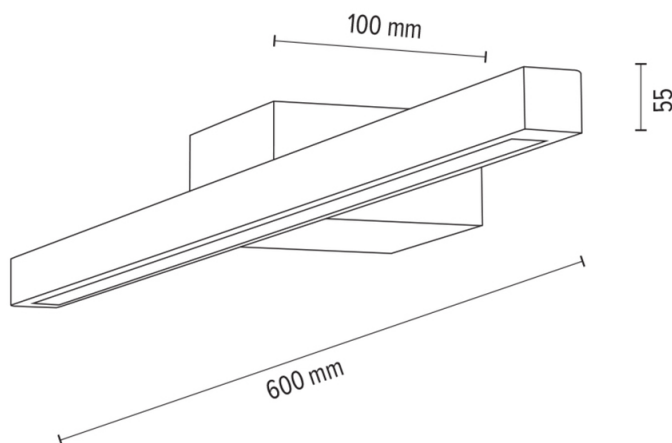

AQUA LUCE

Kinkiet

Numer artykułu:	2017423000000
EAN:	5905575055996
Źródło światła:	1x LED 24V Zintegrowany
Moc LED W:	9W
Napięcie AC:	220-240V
Moc świetlna lm:	627 lm
Temperatura barwowa K:	3000K
Współczynnik oddawania barw CRI:	CRI ≥ 80
Klasa szczelności IP:	IP44
Klasa ochronności:	2
System Up&Down:	N/A
Ściemniacz dotykowy:	N/A
System Click&Dimm:	N/A
Mocowanie na magnesy:	N/A
Sposób oświetlania LED:	Direct LED lighting
Materiał lampy:	Drewno dębowe
Kolor lampy:	Dąb olejowany
Nr Abażura:	N/A
Materiał abażur:	N/A
Kolor abażur:	N/A
Materiał kabel:	N/A
Kolor kabel:	N/A
Deklaracja CE:	Pobierz
Certyfikat FSC:	FSC-C129231
Wymiary lampy	
Wysokość (mm):	50
Szerokość (mm):	100
Długość (mm):	600
Średnica (mm):	
Waga netto (kg):	0,90
Waga brutto (kg):	1,15
Wymiary karton nr1	
Wysokość (mm):	95
Szerokość (mm):	110
Długość (mm):	640
Wymiary karton nr2	
Wysokość (mm):	n/a
Szerokość (mm):	n/a
Długość (mm):	n/a
Wymiary karton nr3	
Wysokość (mm):	n/a
Szerokość (mm):	n/a
Długość (mm):	n/a