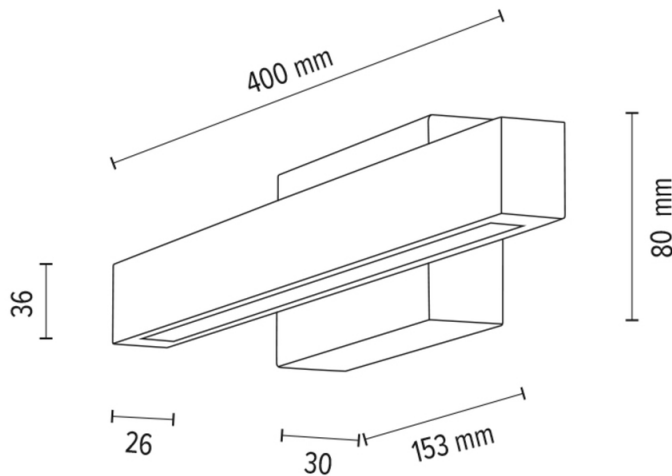

AQUA LUCE

Kinkiet

Numer artykułu:	2017422600000
EAN:	5905575055958
Źródło światła:	1x LED 24V Zintegrowany
Moc LED W:	6W
Napięcie AC:	220-240V
Moc świetlna lm:	399 lm
Temperatura barwowa K:	3000K
Współczynnik oddawania barw CRI:	CRI ≥ 80
Klasa szczelności IP:	IP44
Klasa ochronności:	2
System Up&Down:	N/A
Ściemniacz dotykowy:	N/A
System Click&Dimm:	N/A
Mocowanie na magnesy:	N/A
Sposób oświetlania LED:	Direct LED lighting
Materiał lampy:	Drewno dębowe, Metal
Kolor lampy:	Czarny, Dąb olejowany
Nr Abażura:	N/A
Materiał abażur:	N/A
Kolor abażur:	N/A
Materiał kabel:	N/A
Kolor kabel:	N/A
Deklaracja CE:	Pobierz
Certyfikat FSC:	FSC-C129231
Wymiary lampy	
Wysokość (mm):	80
Szerokość (mm):	56
Długość (mm):	400
Średnica (mm):	
Waga netto (kg):	0,70
Waga brutto (kg):	1,10
Wymiary karton nr1	
Wysokość (mm):	85
Szerokość (mm):	125
Długość (mm):	425
Wymiary karton nr2	
Wysokość (mm):	n/a
Szerokość (mm):	n/a
Długość (mm):	n/a
Wymiary karton nr3	
Wysokość (mm):	n/a
Szerokość (mm):	n/a
Długość (mm):	n/a