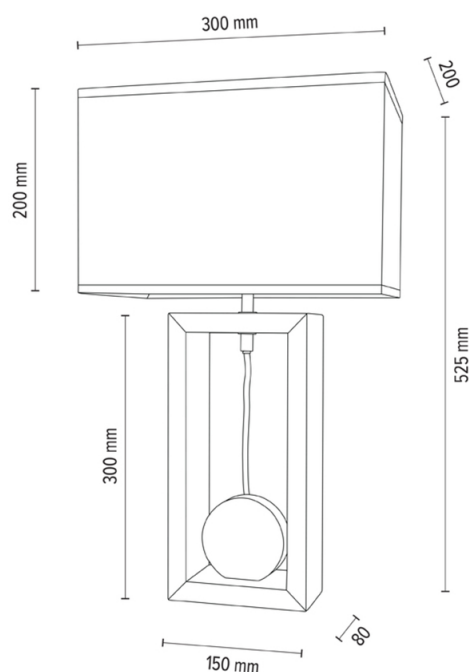

LOGAN

Lampa stołowa

Numer artykułu:	7017411911797
EAN:	5905575056344
Źródło światła:	1xE27 Max.40W
Moc LED W:	N/A
Napięcie AC:	220-240V
Moc świetlna lm:	N/A
Temperatura barwowa K:	N/A
Współczynnik oddawania barw CRI:	N/A
Klasa szczelności IP:	IP20
Klasa ochronności:	2
System Up&Down:	N/A
Ściemniacz dotykowy:	N/A
System Click&Dimm:	N/A
Mocowanie na magnesy:	N/A
Sposób oświetlenia LED:	N/A
Materiał lampy:	Drewno dębowe, Metal
Kolor lampy:	Czarny, Dąb olejowany
Nr Abażura:	A1797
Materiał abażur:	Tkanina bawełniana
Kolor abażur:	Czarny
Materiał kabel:	Oplot tekstylny
Kolor kabel:	Czarny
Deklaracja CE:	Pobierz
Certyfikat FSC:	FSC-C129231
Wymiary lampy	
Wysokość (mm):	525
Szerokość (mm):	200
Długość (mm):	300
Średnica (mm):	
Waga netto (kg):	1,48
Waga brutto (kg):	2,58
Wymiary karton nr1	
Wysokość (mm):	460
Szerokość (mm):	240
Długość (mm):	350
Wymiary karton nr2	
Wysokość (mm):	n/a
Szerokość (mm):	n/a
Długość (mm):	n/a
Wymiary karton nr3	
Wysokość (mm):	n/a
Szerokość (mm):	n/a
Długość (mm):	n/a