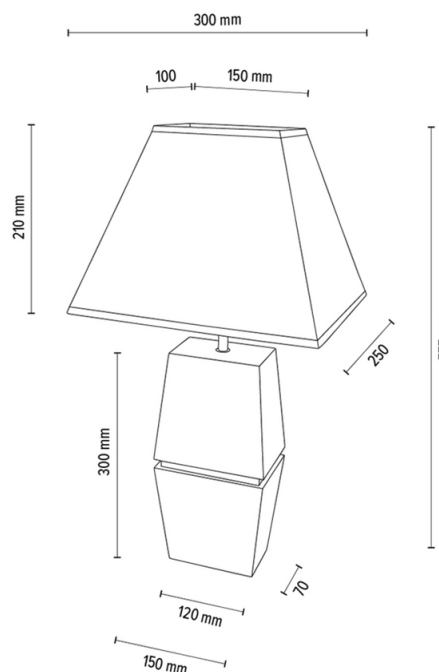

LOGAN

Lampa stołowa

Numer artykułu:	7017412511793
EAN:	5905575056306
Źródło światła:	1xE27 Max.40W
Moc LED W:	N/A
Napięcie AC:	220-240V
Moc świetlna lm:	N/A
Temperatura barwowa K:	N/A
Współczynnik oddawania barw CRI:	N/A
Klasa szczelności IP:	IP20
Klasa ochronności:	2
System Up&Down:	N/A
Ściemniacz dotykowy:	N/A
System Click&Dimm:	N/A
Mocowanie na magnesy:	N/A
Sposób oświetlania LED:	N/A
Materiał lampy:	Drewno dębowe, Metal
Kolor lampy:	Dąb olejowany, Nikiel mat
Nr Abażura:	A1793
Materiał abażur:	Tkanina bawełniana
Kolor abażur:	Biały
Materiał kabel:	Oplot tekstylny
Kolor kabel:	Antracyt
Deklaracja CE:	Pobierz
Certyfikat FSC:	FSC-C129231
Wymiary lampy	
Wysokość (mm):	575
Szerokość (mm):	250
Długość (mm):	300
Średnica (mm):	
Waga netto (kg):	2,77
Waga brutto (kg):	4,09
Wymiary karton nr1	
Wysokość (mm):	480
Szerokość (mm):	250
Długość (mm):	400
Wymiary karton nr2	
Wysokość (mm):	n/a
Szerokość (mm):	n/a
Długość (mm):	n/a
Wymiary karton nr3	
Wysokość (mm):	n/a
Szerokość (mm):	n/a
Długość (mm):	n/a