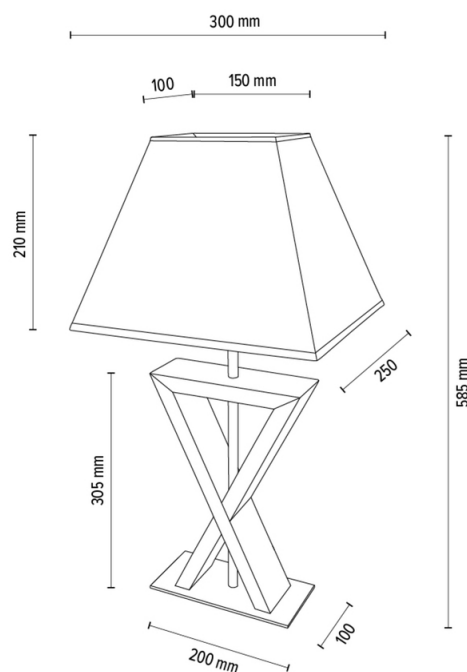

## Lampa stołowa

Numer artykułu:	7017412011793
EAN:	5905575056290
Źródło światła:	1xE27 Max.40W
Moc LED W:	N/A
Napięcie AC:	220-240V
Moc świetlna lm:	N/A
Temperatura barwowa K:	N/A
Współczynnik oddawania barw CRI:	N/A
Klasa szczelności IP:	IP20
Klasa ochronności:	2
System Up&Down:	N/A
Ściemniacz dotykowy:	N/A
System Click&Dimm:	N/A
Mocowanie na magnesy:	N/A
Sposób oświetlania LED:	N/A
Materiał lampy:	Drewno dębowe, Metal
Kolor lampy:	Czarny, Dąb olejowany
Nr Abażura:	A1793
Materiał abażur:	Tkanina żakardowa
Kolor abażur:	Biały
Materiał kabel:	Oplot tekstylny
Kolor kabel:	Czarny
Deklaracja CE:	<a href="#">Pobierz</a>
Certyfikat FSC:	<a href="#">FSC-C129231</a>
Wymiary lampy	
Wysokość (mm):	585
Szerokość (mm):	250
Długość (mm):	300
Średnica (mm):	
Waga netto (kg):	1,95
Waga brutto (kg):	3,17
Wymiary karton nr1	
Wysokość (mm):	400
Szerokość (mm):	250
Długość (mm):	480
Wymiary karton nr2	
Wysokość (mm):	n/a
Szerokość (mm):	n/a
Długość (mm):	n/a
Wymiary karton nr3	
Wysokość (mm):	n/a
Szerokość (mm):	n/a
Długość (mm):	n/a