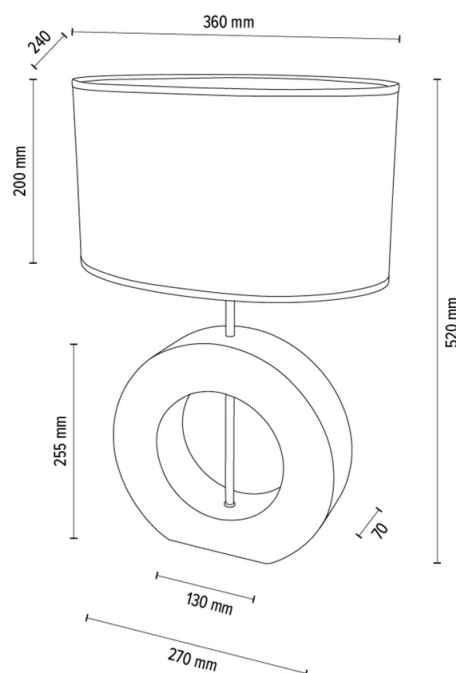

## Lampa stołowa

Numer artykułu:	7017411811539
EAN:	5905840262364
Źródło światła:	1xE27 Max.40W
Moc LED W:	N/A
Napięcie AC:	220-240V
Moc świetlna lm:	N/A
Temperatura barwowa K:	N/A
Współczynnik oddawania barw CRI:	N/A
Klasa szczelności IP:	IP20
Klasa ochronności:	2
System Up&Down:	N/A
Ściemniacz dotykowy:	N/A
System Click&Dimm:	N/A
Mocowanie na magnesy:	N/A
Sposób oświetlania LED:	N/A
Materiał lampy:	Drewno dębowe, Metal
Kolor lampy:	Czarny, Dąb olejowany
Nr Abażura:	A1539
Materiał abażur:	Tkanina żakardowa
Kolor abażur:	Brazowo-Czarno-Złoty
Materiał kabel:	Oplot tekstylny
Kolor kabel:	Czarny
Deklaracja CE:	<a href="#">Pobierz</a>
Certyfikat FSC:	<a href="#">FSC-C129231</a>
Wymiary lampy	
Wysokość (mm):	520
Szerokość (mm):	240
Długość (mm):	360
Średnica (mm):	
Waga netto (kg):	2,37
Waga brutto (kg):	3,65
Wymiary karton nr1	
Wysokość (mm):	430
Szerokość (mm):	330
Długość (mm):	330
Wymiary karton nr2	
Wysokość (mm):	n/a
Szerokość (mm):	n/a
Długość (mm):	n/a
Wymiary karton nr3	
Wysokość (mm):	n/a
Szerokość (mm):	n/a
Długość (mm):	n/a