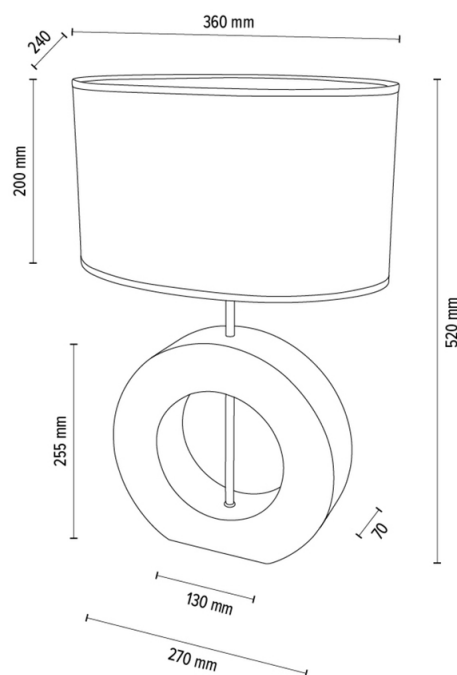

LOGAN

Lampa stołowa

Numer artykułu:	7017411711524
EAN:	5905840262357
Źródło światła:	1xE27 Max.40W
Moc LED W:	N/A
Napięcie AC:	220-240V
Moc świetlna lm:	N/A
Temperatura barwowa K:	N/A
Współczynnik oddawania barw CRI:	N/A
Klasa szczelności IP:	IP20
Klasa ochronności:	2
System Up&Down:	N/A
Ściemniacz dotykowy:	N/A
System Click&Dimm:	N/A
Mocowanie na magnesy:	N/A
Sposób oświetlania LED:	N/A

Materiał lampy:	Drewno dębowe, Metal
Kolor lampy:	Dąb olejowany, Nikiel mat
Nr Abażura:	A1524
Materiał abażur:	Tkanina żakardowa
Kolor abażur:	Kremowo-Srebrny
Materiał kabel:	Oplot tekstylny
Kolor kabel:	Antracyt
Deklaracja CE:	Pobierz
Certyfikat FSC:	FSC-C129231

Wymiary lampy

Wysokość (mm):	520
Szerokość (mm):	240
Długość (mm):	360
Średnica (mm):	
Waga netto (kg):	2,37
Waga brutto (kg):	3,65

Wymiary karton nr1

Wysokość (mm):	430
Szerokość (mm):	330
Długość (mm):	330

Wymiary karton nr2

Wysokość (mm):	n/a
Szerokość (mm):	n/a
Długość (mm):	n/a

Wymiary karton nr3

Wysokość (mm):	n/a
Szerokość (mm):	n/a
Długość (mm):	n/a

Made in Poland · 5 Years Guarantee