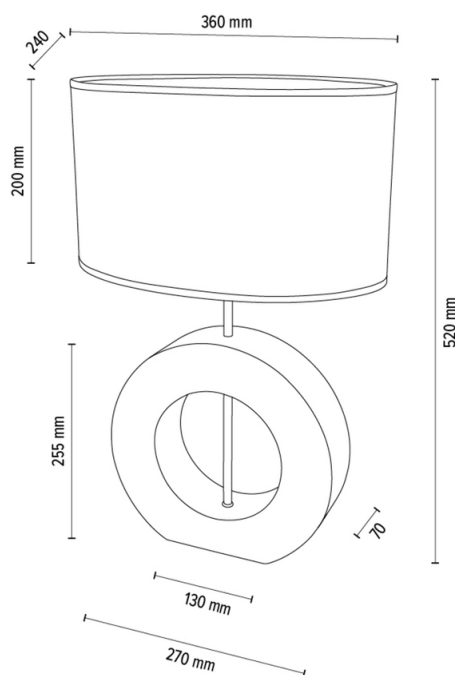

### Wymiary lampy

Wysokość (mm):	520
Szerokość (mm):	240
Długość (mm):	360
Średnica (mm):	
Waga netto (kg):	2,37
Waga brutto (kg):	3,65

### Wymiary karton nr1

Wysokość (mm):	430
Szerokość (mm):	330
Długość (mm):	330

### Wymiary karton nr2

Wysokość (mm):	n/a
Szerokość (mm):	n/a
Długość (mm):	n/a

### Wymiary karton nr3

Wysokość (mm):	n/a
Szerokość (mm):	n/a
Długość (mm):	n/a

Made in Poland · 5 Years Guarantee