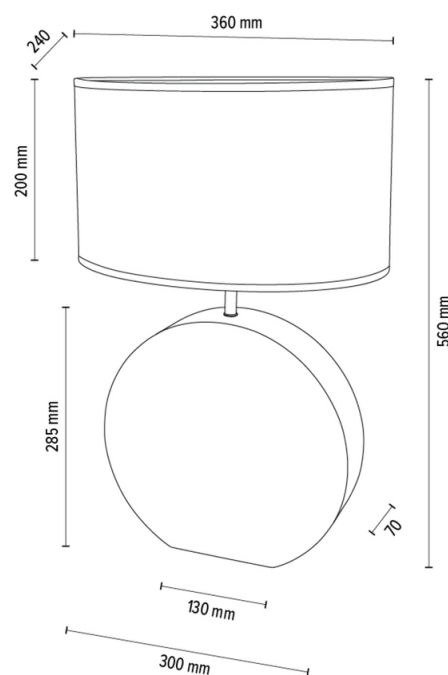

LOGAN

Lampa stołowa

Numer artykułu:	7017411611535
EAN:	5905840262326
Źródło światła:	1xE27 Max.40W
Moc LED W:	N/A
Napięcie AC:	220-240V
Moc świetlna lm:	N/A
Temperatura barwowa K:	N/A
Współczynnik oddawania barw CRI:	N/A
Klasa szczelności IP:	IP20
Klasa ochronności:	2
System Up&Down:	N/A
Ściemniacz dotykowy:	N/A
System Click&Dimm:	N/A
Mocowanie na magnesy:	N/A
Sposób oświetlania LED:	N/A
Materiał lampy:	Drewno dębowe, Metal
Kolor lampy:	Dąb olejowany, Nikiel mat
Nr Abażura:	A1535
Materiał abażur:	Tkanina żakardowa
Kolor abażur:	Biały
Materiał kabel:	Oplot tekstylny
Kolor kabel:	Antracyt
Deklaracja CE:	Pobierz
Certyfikat FSC:	FSC-C129231
Wymiary lampy	
Wysokość (mm):	550
Szerokość (mm):	240
Długość (mm):	360
Średnica (mm):	
Waga netto (kg):	3,75
Waga brutto (kg):	5,03
Wymiary karton nr1	
Wysokość (mm):	440
Szerokość (mm):	340
Długość (mm):	340
Wymiary karton nr2	
Wysokość (mm):	n/a
Szerokość (mm):	n/a
Długość (mm):	n/a
Wymiary karton nr3	
Wysokość (mm):	n/a
Szerokość (mm):	n/a
Długość (mm):	n/a