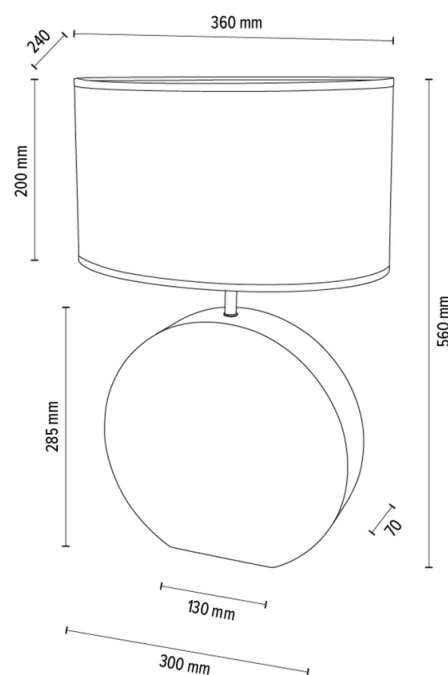

### Wymiary lampy

Wysokość (mm):	550
Szerokość (mm):	240
Długość (mm):	360
Średnica (mm):	
Waga netto (kg):	3,75
Waga brutto (kg):	5,03

### Wymiary karton nr1

Wysokość (mm):	440
Szerokość (mm):	340
Długość (mm):	340

### Wymiary karton nr2

Wysokość (mm):	n/a
Szerokość (mm):	n/a
Długość (mm):	n/a

### Wymiary karton nr3

Wysokość (mm):	n/a
Szerokość (mm):	n/a
Długość (mm):	n/a

Made in Poland · 5 Years Guarantee