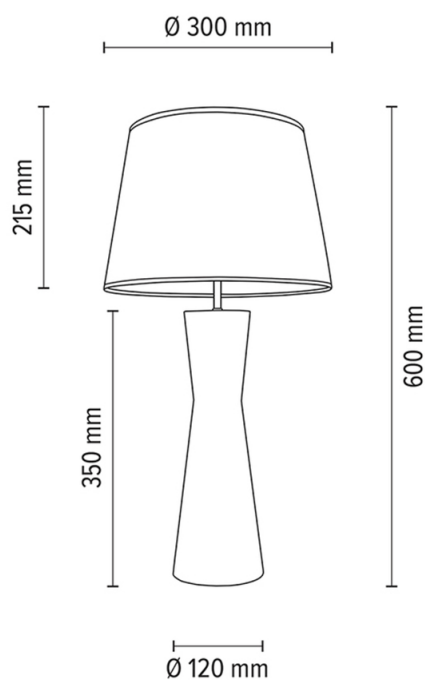

AZALEA

Lampa stołowa

Numer artykułu:	7017408111791
EAN:	5905575056269
Źródło światła:	1xE27 Max.40W
Moc LED W:	N/A
Napięcie AC:	220-240V
Moc świetlna lm:	N/A
Temperatura barwowa K:	N/A
Współczynnik oddawania barw CRI:	N/A
Klasa szczelności IP:	IP20
Klasa ochronności:	2
System Up&Down:	N/A
Ściemniacz dotykowy:	N/A
System Click&Dimm:	N/A
Mocowanie na magnesy:	N/A
Sposób oświetlania LED:	N/A
Materiał lampy:	Drewno dębowe, Metal
Kolor lampy:	Dąb olejowany, Nikiel mat
Nr Abażura:	A1791
Materiał abażur:	Tkanina bawełniana
Kolor abażur:	Biały
Materiał kabel:	Oplot tekstylny
Kolor kabel:	Antracyt
Deklaracja CE:	Pobierz
Certyfikat FSC:	FSC-C129231
Wymiary lampy	
Wysokość (mm):	600
Szerokość (mm):	
Długość (mm):	
Średnica (mm):	
Waga netto (kg):	1,85
Waga brutto (kg):	2,80
Wymiary karton nr1	
Wysokość (mm):	510
Szerokość (mm):	150
Długość (mm):	150
Wymiary karton nr2	
Wysokość (mm):	250
Szerokość (mm):	320
Długość (mm):	320
Wymiary karton nr3	
Wysokość (mm):	n/a
Szerokość (mm):	n/a
Długość (mm):	n/a