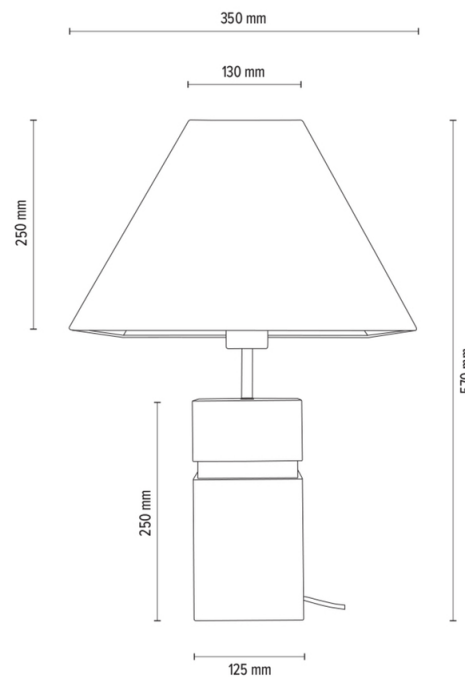

FORTE

Lampa stołowa

Numer artykułu:	7017414611788
EAN:	5905575056238
Źródło światła:	1xE27 Max.40W
Moc LED W:	N/A
Napięcie AC:	220-240V
Moc świetlna lm:	N/A
Temperatura barwowa K:	N/A
Współczynnik oddawania barw CRI:	N/A
Klasa szczelności IP:	IP20
Klasa ochronności:	2
System Up&Down:	N/A
Ściemniacz dotykowy:	N/A
System Click&Dimm:	N/A
Mocowanie na magnesy:	N/A
Sposób oświetlania LED:	N/A
Materiał lampy:	Drewno dębowe, Metal
Kolor lampy:	Dąb olejowany, Nikiel mat
Nr Abażura:	A1788
Materiał abażur:	Tkanina Iniana
Kolor abażur:	Beżowy
Materiał kabel:	Oplot tekstylny
Kolor kabel:	Antracyt
Deklaracja CE:	Pobierz
Certyfikat FSC:	FSC-C129231
Wymiary lampy	
Wysokość (mm):	570
Szerokość (mm):	350
Długość (mm):	350
Średnica (mm):	
Waga netto (kg):	3,44
Waga brutto (kg):	4,47
Wymiary karton nr1	
Wysokość (mm):	500
Szerokość (mm):	300
Długość (mm):	400
Wymiary karton nr2	
Wysokość (mm):	n/a
Szerokość (mm):	n/a
Długość (mm):	n/a
Wymiary karton nr3	
Wysokość (mm):	n/a
Szerokość (mm):	n/a
Długość (mm):	n/a