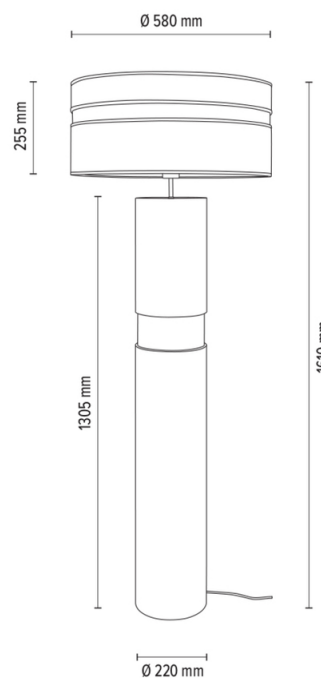

PALO

Lampa podłogowa

Numer artykułu:	6017409811785
EAN:	5905575056207
Źródło światła:	1xE27 Max.60W
Moc LED W:	N/A
Napięcie AC:	220-240V
Moc świetlna lm:	N/A
Temperatura barwowa K:	N/A
Współczynnik oddawania barw CRI:	N/A
Klasa szczelności IP:	IP20
Klasa ochronności:	2
System Up&Down:	N/A
Ściemniacz dotykowy:	N/A
System Click&Dimm:	N/A
Mocowanie na magnesy:	N/A
Sposób oświetlania LED:	N/A
Materiał lampy:	Drewno dębowe, Metal
Kolor lampy:	Czarny, Dąb olejowany
Nr Abażura:	A1785
Materiał abażur:	Tkanina Iniana
Kolor abażur:	Beżowy
Materiał kabel:	Oplot tekstylny
Kolor kabel:	Czarny
Deklaracja CE:	Pobierz
Certyfikat FSC:	FSC-C129231
Wymiary lampy	
Wysokość (mm):	1610
Szerokość (mm):	
Długość (mm):	
Średnica (mm):	
Waga netto (kg):	33,65
Waga brutto (kg):	35,70
Wymiary karton nr1	
Wysokość (mm):	1580
Szerokość (mm):	245
Długość (mm):	245
Wymiary karton nr2	
Wysokość (mm):	310
Szerokość (mm):	620
Długość (mm):	620
Wymiary karton nr3	
Wysokość (mm):	n/a
Szerokość (mm):	n/a
Długość (mm):	n/a