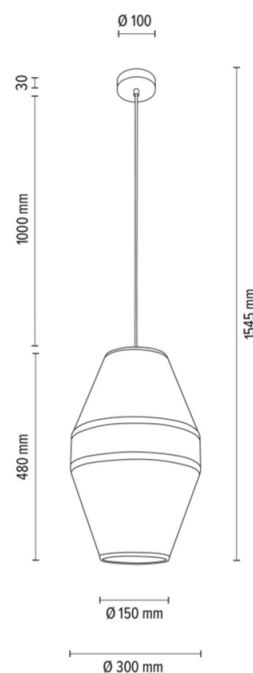

AMIGO

Lampa wisząca

Numer artykułu:	1017174011755
EAN:	5905575055880
Źródło światła:	1xE27 Max.25W
Moc LED W:	N/A
Napięcie AC:	220-240V
Moc świetlna lm:	N/A
Temperatura barwowa K:	N/A
Współczynnik oddawania barw CRI:	N/A
Klasa szczelności IP:	IP20
Klasa ochronności:	2
System Up&Down:	N/A
Ściemniacz dotykowy:	N/A
System Click&Dimm:	N/A
Mocowanie na magnesy:	N/A
Sposób oświetlania LED:	N/A
Materiał lampy:	Drewno dębowe
Kolor lampy:	Dąb olejowany
Nr Abażura:	A1755
Materiał abażur:	Tkanina Iniana
Kolor abażur:	Beżowy
Materiał kabel:	Oplot tekstylny
Kolor kabel:	Czarny
Deklaracja CE:	Pobierz
Certyfikat FSC:	FSC-C129231
Wymiary lampy	
Wysokość (mm):	1545
Szerokość (mm):	
Długość (mm):	
Średnica (mm):	
Waga netto (kg):	0,63
Waga brutto (kg):	1,42
Wymiary karton nr1	
Wysokość (mm):	520
Szerokość (mm):	345
Długość (mm):	345
Wymiary karton nr2	
Wysokość (mm):	n/a
Szerokość (mm):	n/a
Długość (mm):	n/a
Wymiary karton nr3	
Wysokość (mm):	n/a
Szerokość (mm):	n/a
Długość (mm):	n/a