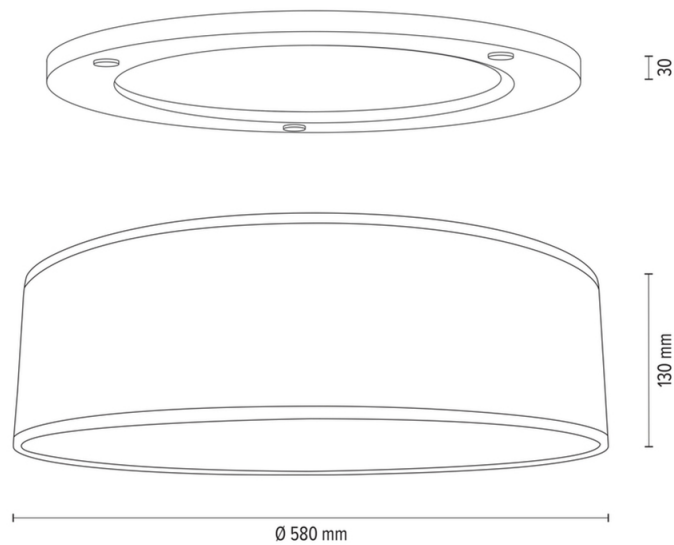

MERCEDES

Lampa sufitowa

Numer artykułu:	4047400311532
EAN:	5905840253225
Źródło światła:	4xE27 Max.25W
Moc LED W:	N/A
Napięcie AC:	220-240V
Moc świetlna lm:	N/A
Temperatura barwowa K:	N/A
Współczynnik oddawania barw CRI:	N/A
Klasa szczelności IP:	IP20
Klasa ochronności:	1
System Up&Down:	N/A
Ściemniacz dotykowy:	N/A
System Click&Dimm:	N/A
Mocowanie na magnesy:	TAK
Sposób oświetlania LED:	N/A
Materiał lampy:	Drewno dębowe
Kolor lampy:	Dąb olejowany
Nr Abażura:	A1532
Materiał abażur:	Tkanina żakardowa
Kolor abażur:	Brązowo-Czarno-Złoty
Materiał kabel:	N/A
Kolor kabel:	N/A
Deklaracja CE:	Pobierz
Certyfikat FSC:	FSC-C129231
Wymiary lampy	
Wysokość (mm):	160
Szerokość (mm):	
Długość (mm):	
Średnica (mm):	
Waga netto (kg):	3,28
Waga brutto (kg):	4,58
Wymiary karton nr1	
Wysokość (mm):	240
Szerokość (mm):	620
Długość (mm):	620
Wymiary karton nr2	
Wysokość (mm):	n/a
Szerokość (mm):	n/a
Długość (mm):	n/a
Wymiary karton nr3	
Wysokość (mm):	n/a
Szerokość (mm):	n/a
Długość (mm):	n/a