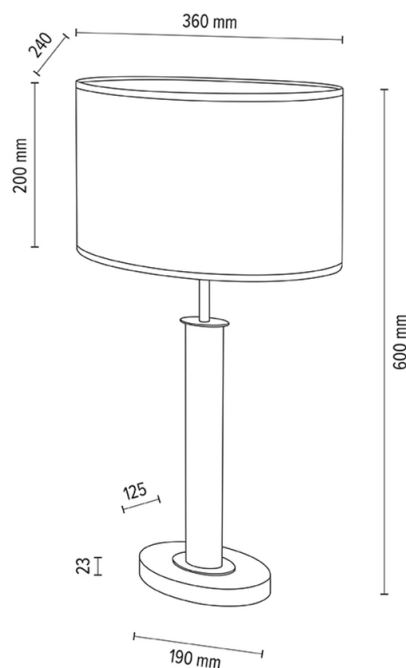

MERCEDES

Lampa stołowa

Numer artykułu:	7017400411539
EAN:	5905840252891
Źródło światła:	1xE27 Max.40W
Moc LED W:	N/A
Napięcie AC:	220-240V
Moc świetlna lm:	N/A
Temperatura barwowa K:	N/A
Współczynnik oddawania barw CRI:	N/A
Klasa szczelności IP:	IP20
Klasa ochronności:	2
System Up&Down:	N/A
Ściemniacz dotykowy:	N/A
System Click&Dimm:	N/A
Mocowanie na magnesy:	N/A
Sposób oświetlenia LED:	N/A

Materiał lampy:	Drewno dębowe, Metal
Kolor lampy:	Czarny, Dąb olejowany
Nr Abażura:	A1539
Materiał abażur:	Tkanina żakardowa
Kolor abażur:	Brazowo-Czarno-Złoty
Materiał kabel:	Oplot tekstylny
Kolor kabel:	Czarny
Deklaracja CE:	Pobierz
Certyfikat FSC:	FSC-C129231

Wymiary lampy

Wysokość (mm):	600
Szerokość (mm):	240
Długość (mm):	360
Średnica (mm):	
Waga netto (kg):	1,10
Waga brutto (kg):	1,96

Wymiary karton nr1

Wysokość (mm):	520
Szerokość (mm):	280
Długość (mm):	390

Wymiary karton nr2

Wysokość (mm):	n/a
Szerokość (mm):	n/a
Długość (mm):	n/a

Wymiary karton nr3

Wysokość (mm):	n/a
Szerokość (mm):	n/a
Długość (mm):	n/a

Made in Poland · 5 Years Guarantee