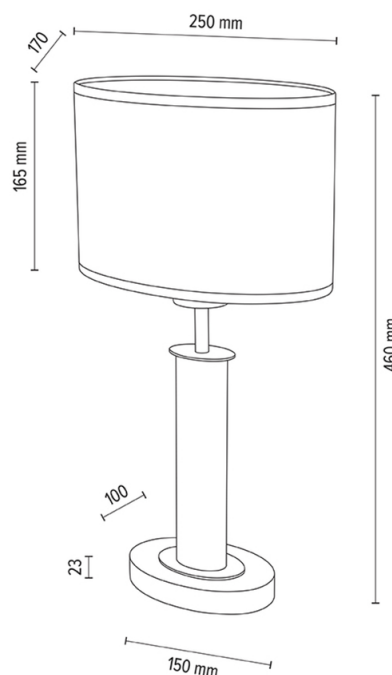

### Wymiary lampy

Wysokość (mm):	460
Szerokość (mm):	170
Długość (mm):	250
Średnica (mm):	
Waga netto (kg):	0,95
Waga brutto (kg):	1,48

### Wymiary karton nr1

Wysokość (mm):	390
Szerokość (mm):	200
Długość (mm):	280

### Wymiary karton nr2

Wysokość (mm):	n/a
Szerokość (mm):	n/a
Długość (mm):	n/a

### Wymiary karton nr3

Wysokość (mm):	n/a
Szerokość (mm):	n/a
Długość (mm):	n/a

Made in Poland · 5 Years Guarantee