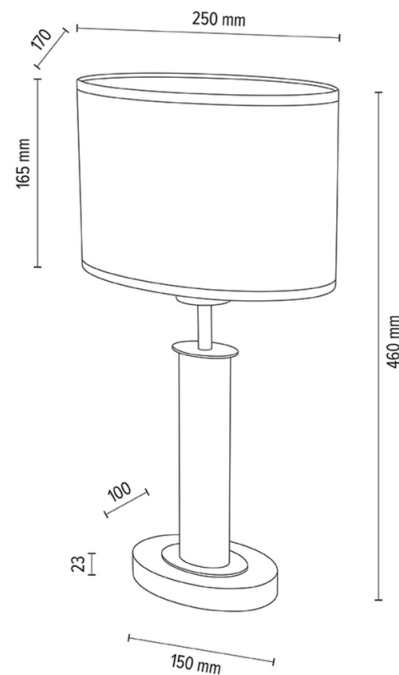

MERCEDES

Lampa podłogowa

Numer artykułu:	7017400311537
EAN:	5905840252884
Źródło światła:	1xE27 Max.40W
Moc LED W:	N/A
Napięcie AC:	220-240V
Moc świetlna lm:	N/A
Temperatura barwowa K:	N/A
Współczynnik oddawania barw CRI:	N/A
Klasa szczelności IP:	IP20
Klasa ochronności:	2
System Up&Down:	N/A
Ściemniacz dotykowy:	N/A
System Click&Dimm:	N/A
Mocowanie na magnesy:	N/A
Sposób oświetlania LED:	N/A
Materiał lampy:	Drewno dębowe, Metal
Kolor lampy:	Czarny, Dąb olejowany
Nr Abażura:	A1537
Materiał abażur:	Tkanina żakardowa
Kolor abażur:	Brazowo-Czarno-Złoty
Materiał kabel:	Oplot tekstylny
Kolor kabel:	Czarny
Deklaracja CE:	Pobierz
Certyfikat FSC:	FSC-C129231
Wymiary lampy	
Wysokość (mm):	460
Szerokość (mm):	170
Długość (mm):	250
Średnica (mm):	
Waga netto (kg):	0,95
Waga brutto (kg):	1,48
Wymiary karton nr1	
Wysokość (mm):	390
Szerokość (mm):	200
Długość (mm):	280
Wymiary karton nr2	
Wysokość (mm):	n/a
Szerokość (mm):	n/a
Długość (mm):	n/a
Wymiary karton nr3	
Wysokość (mm):	n/a
Szerokość (mm):	n/a
Długość (mm):	n/a