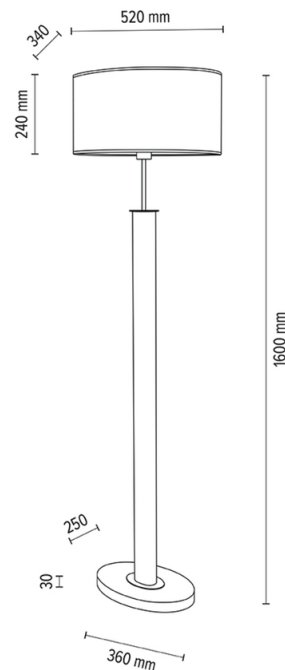

MERCEDES

Lampa podłogowa

Numer artykułu:	6017400211534
EAN:	5905840252808
Źródło światła:	1xE27 Max.60W
Moc LED W:	N/A
Napięcie AC:	220-240V
Moc świetlna lm:	N/A
Temperatura barwowa K:	N/A
Współczynnik oddawania barw CRI:	N/A
Klasa szczelności IP:	IP20
Klasa ochronności:	2
System Up&Down:	N/A
Ściemniacz dotykowy:	N/A
System Click&Dimm:	N/A
Mocowanie na magnesy:	N/A
Sposób oświetlania LED:	N/A
Materiał lampy:	Drewno dębowe, Metal
Kolor lampy:	Dąb olejowany, Nikiel mat
Nr Abażura:	A1534
Materiał abażur:	Tkanina żakardowa
Kolor abażur:	Biały
Materiał kabel:	Oplot tekstylny
Kolor kabel:	Antracyt
Deklaracja CE:	Pobierz
Certyfikat FSC:	FSC-C129231
Wymiary lampy	
Wysokość (mm):	1600
Szerokość (mm):	340
Długość (mm):	520
Średnica (mm):	
Waga netto (kg):	3,40
Waga brutto (kg):	5,50
Wymiary karton nr1	
Wysokość (mm):	1490
Szerokość (mm):	280
Długość (mm):	400
Wymiary karton nr2	
Wysokość (mm):	290
Szerokość (mm):	380
Długość (mm):	560
Wymiary karton nr3	
Wysokość (mm):	n/a
Szerokość (mm):	n/a
Długość (mm):	n/a