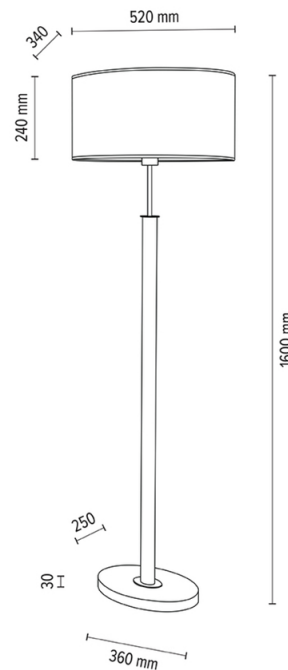

## Lampa podłogowa

Numer artykułu:	6017400311538
EAN:	5905840252860
Źródło światła:	1xE27 Max.60W
Moc LED W:	N/A
Napięcie AC:	220-240V
Moc świetlna lm:	N/A
Temperatura barwowa K:	N/A
Współczynnik oddawania barw CRI:	N/A
Klasa szczelności IP:	IP20
Klasa ochronności:	2
System Up&Down:	N/A
Ściemniacz dotykowy:	N/A
System Click&Dimm:	N/A
Mocowanie na magnesy:	N/A
Sposób oświetlenia LED:	N/A
Materiał lampy:	Drewno dębowe, Metal
Kolor lampy:	Czarny, Dąb olejowany
Nr Abażura:	A1538
Materiał abażur:	Tkanina żakardowa
Kolor abażur:	Brazowo-Czarno-Złoty
Materiał kabel:	Oplot tekstylny
Kolor kabel:	Czarny
Deklaracja CE:	<a href="#">Pobierz</a>
Certyfikat FSC:	<a href="#">FSC-C129231</a>
Wymiary lampy	
Wysokość (mm):	1600
Szerokość (mm):	340
Długość (mm):	520
Średnica (mm):	
Waga netto (kg):	3,40
Waga brutto (kg):	5,50
Wymiary karton nr1	
Wysokość (mm):	1490
Szerokość (mm):	280
Długość (mm):	400
Wymiary karton nr2	
Wysokość (mm):	290
Szerokość (mm):	380
Długość (mm):	560
Wymiary karton nr3	
Wysokość (mm):	n/a
Szerokość (mm):	n/a
Długość (mm):	n/a