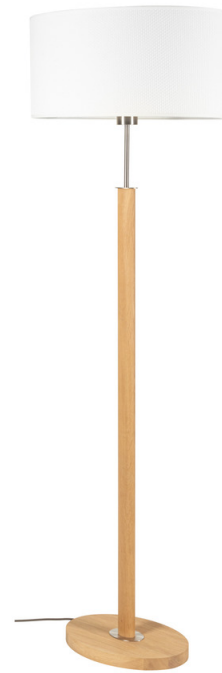

MERCEDES

Lampa podłogowa

Numer artykułu:	6017400111534
EAN:	5905840252792
Źródło światła:	1xE27 Max.60W
Moc LED W:	N/A
Napięcie AC:	220-240V
Moc świetlna lm:	N/A
Temperatura barwowa K:	N/A
Współczynnik oddawania barw CRI:	N/A
Klasa szczelności IP:	IP20
Klasa ochronności:	2
System Up&Down:	N/A
Ściemniacz dotykowy:	N/A
System Click&Dimm:	N/A
Mocowanie na magnesy:	N/A
Sposób oświetlania LED:	N/A
Materiał lampy:	Drewno dębowe, Metal
Kolor lampy:	Dąb olejowany, Nikiel mat
Nr Abażura:	A1534
Materiał abażur:	Tkanina żakardowa
Kolor abażur:	Biały
Materiał kabel:	Oplot tekstylny
Kolor kabel:	Antracyt
Deklaracja CE:	Pobierz
Certyfikat FSC:	FSC-C129231
Wymiary lampy	
Wysokość (mm):	1600
Szerokość (mm):	340
Długość (mm):	520
Średnica (mm):	
Waga netto (kg):	3,40
Waga brutto (kg):	5,50
Wymiary karton nr1	
Wysokość (mm):	1490
Szerokość (mm):	280
Długość (mm):	400
Wymiary karton nr2	
Wysokość (mm):	290
Szerokość (mm):	380
Długość (mm):	560
Wymiary karton nr3	
Wysokość (mm):	n/a
Szerokość (mm):	n/a
Długość (mm):	n/a