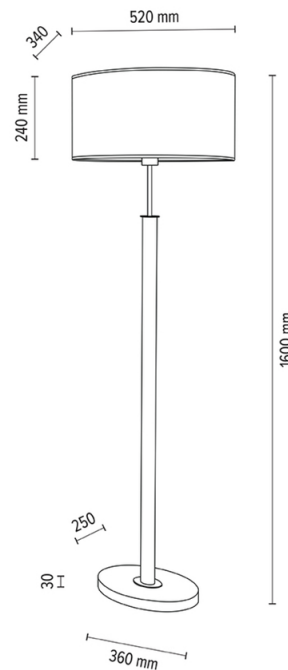

MERCEDES

Lampa podłogowa

Numer artykułu:	6017400111534
EAN:	5905840252792
Źródło światła:	1xE27 Max.60W
Moc LED W:	N/A
Napięcie AC:	220-240V
Moc świetlna lm:	N/A
Temperatura barwowa K:	N/A
Współczynnik oddawania barw CRI:	N/A
Klasa szczelności IP:	IP20
Klasa ochronności:	2
System Up&Down:	N/A
Ściemniacz dotykowy:	N/A
System Click&Dimm:	N/A
Mocowanie na magnesy:	N/A
Sposób oświetlania LED:	N/A
Materiał lampy:	Drewno dębowe, Metal
Kolor lampy:	Dąb olejowany, Nikiel mat
Nr Abażura:	A1534
Materiał abażur:	Tkanina żakardowa
Kolor abażur:	Biały
Materiał kabel:	Oplot tekstylny
Kolor kabel:	Antracyt
Deklaracja CE:	Pobierz
Certyfikat FSC:	FSC-C129231
Wymiary lampy	
Wysokość (mm):	1600
Szerokość (mm):	340
Długość (mm):	520
Średnica (mm):	
Waga netto (kg):	3,40
Waga brutto (kg):	5,50
Wymiary karton nr1	
Wysokość (mm):	1490
Szerokość (mm):	280
Długość (mm):	400
Wymiary karton nr2	
Wysokość (mm):	290
Szerokość (mm):	380
Długość (mm):	560
Wymiary karton nr3	
Wysokość (mm):	n/a
Szerokość (mm):	n/a
Długość (mm):	n/a