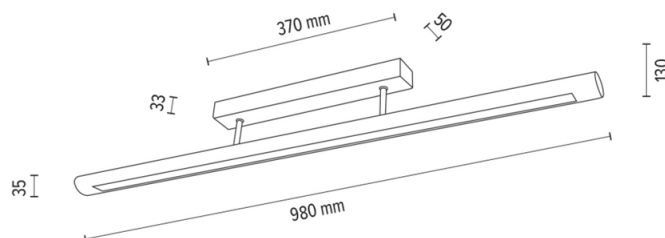

### Wymiary lampy

Wysokość (mm):	130
Szerokość (mm):	52
Długość (mm):	980
Średnica (mm):	
Waga netto (kg):	2,30
Waga brutto (kg):	2,77

### Wymiary karton nr1

Wysokość (mm):	1070
Szerokość (mm):	110
Długość (mm):	180

### Wymiary karton nr2

Wysokość (mm):	n/a
Szerokość (mm):	n/a
Długość (mm):	n/a

### Wymiary karton nr3

Wysokość (mm):	n/a
Szerokość (mm):	n/a
Długość (mm):	n/a

Made in Poland · 5 Years Guarantee