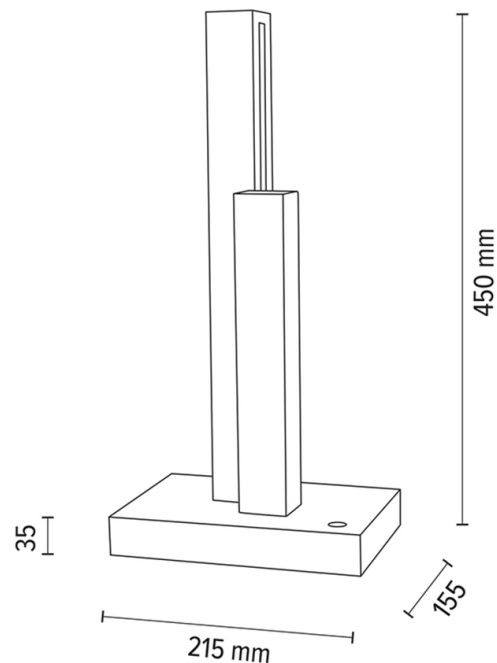

SOHO

Lampa stołowa

Numer artykułu:	7027407500000
EAN:	5905840260124
Źródło światła:	2x LED 24V Zintegrowany
Moc LED W:	10W
Napięcie AC:	220-240V
Moc świetlna lm:	741 lm
Temperatura barwowa K:	3000K
Współczynnik oddawania barw CRI:	CRI ≥ 80
Klasa szczelności IP:	IP20
Klasa ochronności:	2
System Up&Down:	N/A
Ściemniacz dotykowy:	TAK
System Click&Dimm:	N/A
Mocowanie na magnesy:	N/A
Sposób oświetlania LED:	Dual-Directional LED Lighting
Materiał lampy:	Drewno dębowe
Kolor lampy:	Dąb olejowany
Nr Abażura:	N/A
Materiał abażur:	N/A
Kolor abażur:	N/A
Materiał kabel:	Oplot tekstylny
Kolor kabel:	Antracyt
Deklaracja CE:	Pobierz
Certyfikat FSC:	FSC-C129231
Wymiary lampy	
Wysokość (mm):	450
Szerokość (mm):	155
Długość (mm):	215
Średnica (mm):	
Waga netto (kg):	1,48
Waga brutto (kg):	2,49
Wymiary karton nr1	
Wysokość (mm):	500
Szerokość (mm):	170
Długość (mm):	250
Wymiary karton nr2	
Wysokość (mm):	n/a
Szerokość (mm):	n/a
Długość (mm):	n/a
Wymiary karton nr3	
Wysokość (mm):	n/a
Szerokość (mm):	n/a
Długość (mm):	n/a