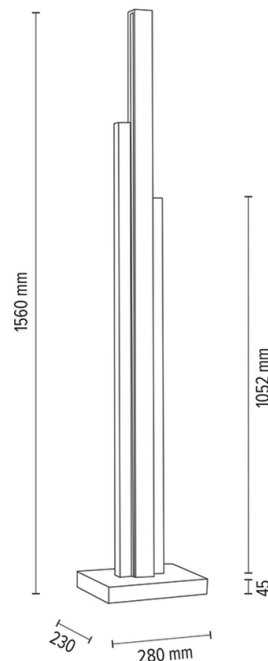

SOHO

Lampa podłogowa

Numer artykułu:	6037402500000
EAN:	5905840253928
Źródło światła:	3x LED 24V Zintegrowany
Moc LED W:	60W
Napięcie AC:	220-240V
Moc świetlna lm:	4218 lm
Temperatura barwowa K:	3000K
Współczynnik oddawania barw CRI:	CRI ≥ 80
Klasa szczelności IP:	IP20
Klasa ochronności:	2
System Up&Down:	N/A
Ściemniacz dotykowy:	TAK
System Click&Dimm:	N/A
Mocowanie na magnesy:	N/A
Sposób oświetlenia LED:	Dual-Directional LED Lighting
Materiał lampy:	Drewno dębowe, Metal
Kolor lampy:	Czarny, Dąb olejowany
Nr Abażura:	N/A
Materiał abażur:	N/A
Kolor abażur:	N/A
Materiał kabel:	Oplot tekstylny
Kolor kabel:	Czarny
Deklaracja CE:	Pobierz
Certyfikat FSC:	FSC-C129231
Wymiary lampy	
Wysokość (mm):	1560
Szerokość (mm):	280
Długość (mm):	230
Średnica (mm):	
Waga netto (kg):	6,30
Waga brutto (kg):	7,76
Wymiary karton nr1	
Wysokość (mm):	1640
Szerokość (mm):	280
Długość (mm):	350
Wymiary karton nr2	
Wysokość (mm):	n/a
Szerokość (mm):	n/a
Długość (mm):	n/a
Wymiary karton nr3	
Wysokość (mm):	n/a
Szerokość (mm):	n/a
Długość (mm):	n/a