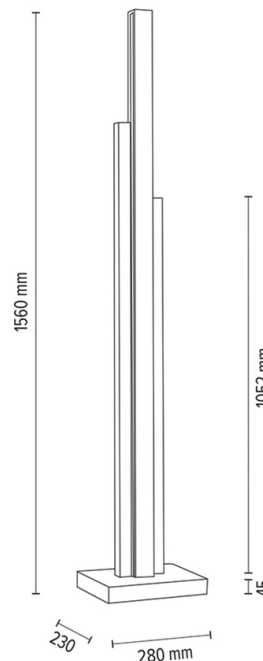

SOHO

Lampa podłogowa

Numer artykułu:	6037402400000
EAN:	5905840253911
Źródło światła:	3x LED 24V Zintegrowany
Moc LED W:	60W
Napięcie AC:	220-240V
Moc świetlna lm:	4562 lm
Temperatura barwowa K:	3000K
Współczynnik oddawania barw CRI:	CRI ≥ 80
Klasa szczelności IP:	IP20
Klasa ochronności:	2
System Up&Down:	N/A
Ściemniacz dotykowy:	TAK
System Click&Dimm:	N/A
Mocowanie na magnesy:	N/A
Sposób oświetlania LED:	Dual-Directional LED Lighting
Materiał lampy:	Drewno dębowe
Kolor lampy:	Dąb olejowany
Nr Abażura:	N/A
Materiał abażur:	N/A
Kolor abażur:	N/A
Materiał kabel:	Oplot tekstylny
Kolor kabel:	Antracyt
Deklaracja CE:	Pobierz
Certyfikat FSC:	FSC-C129231
Wymiary lampy	
Wysokość (mm):	1560
Szerokość (mm):	280
Długość (mm):	230
Średnica (mm):	
Waga netto (kg):	6,30
Waga brutto (kg):	7,76
Wymiary karton nr1	
Wysokość (mm):	1640
Szerokość (mm):	280
Długość (mm):	350
Wymiary karton nr2	
Wysokość (mm):	n/a
Szerokość (mm):	n/a
Długość (mm):	n/a
Wymiary karton nr3	
Wysokość (mm):	n/a
Szerokość (mm):	n/a
Długość (mm):	n/a