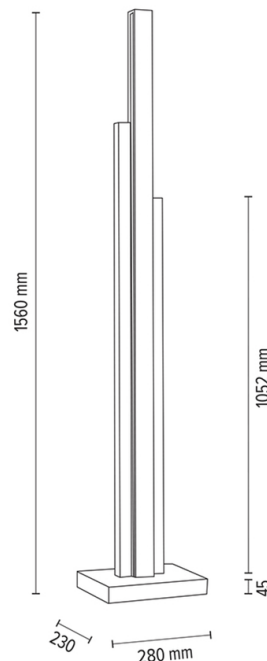

SOHO

Lampa podłogowa

Numer artykułu:	6037402400000
EAN:	5905840253911
Źródło światła:	3x LED 24V Zintegrowany
Moc LED W:	60W
Napięcie AC:	220-240V
Moc świetlna lm:	4562 lm
Temperatura barwowa K:	3000K
Współczynnik oddawania barw CRI:	CRI ≥ 80
Klasa szczelności IP:	IP20
Klasa ochronności:	2
System Up&Down:	N/A
Ściemniacz dotykowy:	TAK
System Click&Dimm:	N/A
Mocowanie na magnesy:	N/A
Sposób oświetlenia LED:	Dual-Directional LED Lighting
Materiał lampy:	Drewno dębowe
Kolor lampy:	Dąb olejowany
Nr Abażura:	N/A
Materiał abażur:	N/A
Kolor abażur:	N/A
Materiał kabel:	Oplot tekstylny
Kolor kabel:	Antracyt
Deklaracja CE:	Pobierz
Certyfikat FSC:	FSC-C129231
Wymiary lampy	
Wysokość (mm):	1560
Szerokość (mm):	280
Długość (mm):	230
Średnica (mm):	
Waga netto (kg):	6,30
Waga brutto (kg):	7,76
Wymiary karton nr1	
Wysokość (mm):	1640
Szerokość (mm):	280
Długość (mm):	350
Wymiary karton nr2	
Wysokość (mm):	n/a
Szerokość (mm):	n/a
Długość (mm):	n/a
Wymiary karton nr3	
Wysokość (mm):	n/a
Szerokość (mm):	n/a
Długość (mm):	n/a