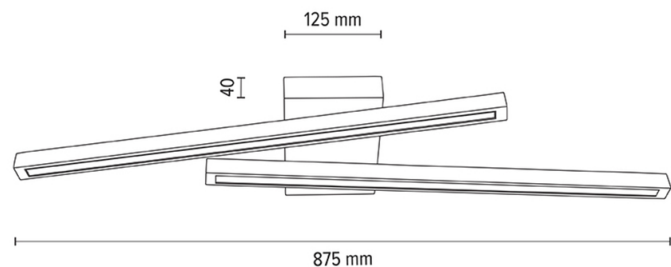

Numer artykułu:	4027410300000
EAN:	5905840261480
Źródło światła:	2x LED 24V Zintegrowany
Moc LED W:	18W
Napięcie AC:	220-240V
Moc świetlna lm:	1368 lm
Temperatura barwowa K:	3000K
Współczynnik oddawania barw CRI:	CRI ≥ 80
Klasa szczelności IP:	IP20
Klasa ochronności:	2
System Up&Down:	N/A
Ściemniacz dotykowy:	N/A
System Click&Dimm:	N/A
Mocowanie na magnesy:	N/A
Sposób oświetlania LED:	Direct LED lighting
Materiał lampy:	Drewno dębowe
Kolor lampy:	Dąb olejowany
Nr Abażura:	N/A
Materiał abażur:	N/A
Kolor abażur:	N/A
Materiał kabel:	N/A
Kolor kabel:	N/A
Deklaracja CE:	Pobierz
Certyfikat FSC:	FSC-C129231

Wymiary lampy

Wysokość (mm):	65
Szerokość (mm):	195
Długość (mm):	875
Średnica (mm):	
Waga netto (kg):	1,00
Waga brutto (kg):	1,65

Wymiary karton nr1

Wysokość (mm):	100
Szerokość (mm):	220
Długość (mm):	910

Wymiary karton nr2

Wysokość (mm):	n/a
Szerokość (mm):	n/a
Długość (mm):	n/a

Wymiary karton nr3

Wysokość (mm):	n/a
Szerokość (mm):	n/a
Długość (mm):	n/a

Made in Poland · 5 Years Guarantee