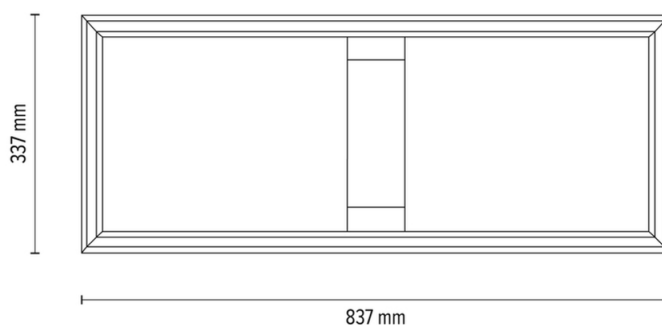

### Wymiary lampy

Wysokość (mm): 53

Szerokość (mm): 337

Długość (mm): 837

Średnica (mm):

Waga netto (kg): 2,00

Waga brutto (kg): 2,58

### Wymiary karton nr1

Wysokość (mm): 110

Szerokość (mm): 380

Długość (mm): 880

### Wymiary karton nr2

Wysokość (mm): n/a

Szerokość (mm): n/a

Długość (mm): n/a

### Wymiary karton nr3

Wysokość (mm): n/a

Szerokość (mm): n/a

Długość (mm): n/a

Made in Poland · 5 Years Guarantee