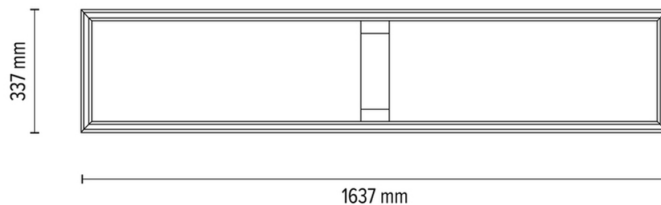

RAMME

Lampa sufitowa / Kinkiet

Numer artykułu:	4017410000000
EAN:	5905840260735
Źródło światła:	1x LED 24V Zintegrowany
Moc LED W:	57W
Napięcie AC:	220-240V
Moc świetlna lm:	4007 lm
Temperatura barwowa K:	3000K
Współczynnik oddawania barw CRI:	CRI ≥ 80
Klasa szczelności IP:	IP20
Klasa ochronności:	2
System Up&Down:	N/A
Ściemniacz dotykowy:	N/A
System Click&Dimm:	TAK
Mocowanie na magnesy:	N/A
Sposób oświetlania LED:	Direct LED lighting
Materiał lampy:	Drewno dębowe, Metal
Kolor lampy:	Czarny, Dąb olejowany
Nr Abażura:	N/A
Materiał abażur:	N/A
Kolor abażur:	N/A
Materiał kabel:	N/A
Kolor kabel:	N/A
Deklaracja CE:	Pobierz
Certyfikat FSC:	FSC-C129231

Wymiary lampy

Wysokość (mm):	53
Szerokość (mm):	337
Długość (mm):	1637
Średnica (mm):	
Waga netto (kg):	3,40
Waga brutto (kg):	4,55

Wymiary karton nr1

Wysokość (mm):	110
Szerokość (mm):	370
Długość (mm):	1680

Wymiary karton nr2

Wysokość (mm):	n/a
Szerokość (mm):	n/a
Długość (mm):	n/a

Wymiary karton nr3

Wysokość (mm):	n/a
Szerokość (mm):	n/a
Długość (mm):	n/a

Made in Poland · 5 Years Guarantee