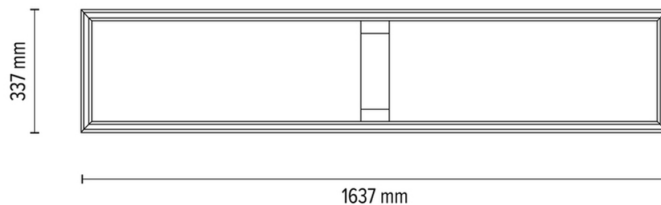

RAMME

Lampa sufitowa / Kinkiet

Numer artykułu:	4017409900000
EAN:	5905840260728
Źródło światła:	1x LED 24V Zintegrowany
Moc LED W:	57W
Napięcie AC:	220-240V
Moc świetlna lm:	4334 lm
Temperatura barwowa K:	3000K
Współczynnik oddawania barw CRI:	CRI ≥ 80
Klasa szczelności IP:	IP20
Klasa ochronności:	2
System Up&Down:	N/A
Ściemniacz dotykowy:	N/A
System Click&Dimm:	TAK
Mocowanie na magnesy:	N/A
Sposób oświetlania LED:	Direct LED lighting
Materiał lampy:	Drewno dębowe, Metal
Kolor lampy:	Dąb olejowany, Nikiel mat
Nr Abażura:	N/A
Materiał abażur:	N/A
Kolor abażur:	N/A
Materiał kabel:	N/A
Kolor kabel:	N/A
Deklaracja CE:	Pobierz
Certyfikat FSC:	FSC-C129231

Wymiary lampy

Wysokość (mm):	53
Szerokość (mm):	337
Długość (mm):	1637
Średnica (mm):	
Waga netto (kg):	3,40
Waga brutto (kg):	4,55

Wymiary karton nr1

Wysokość (mm):	110
Szerokość (mm):	370
Długość (mm):	1680

Wymiary karton nr2

Wysokość (mm):	n/a
Szerokość (mm):	n/a
Długość (mm):	n/a

Wymiary karton nr3

Wysokość (mm):	n/a
Szerokość (mm):	n/a
Długość (mm):	n/a

Made in Poland · 5 Years Guarantee