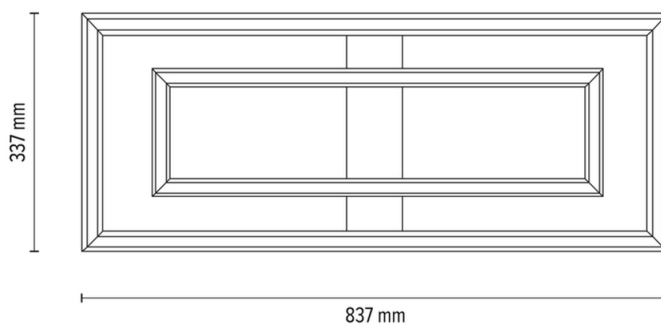

RAMME

Lampa sufitowa / Kinkiet

Numer artykułu:	4027409600000
EAN:	5905840260698
Źródło światła:	2x LED 24V Zintegrowany
Moc LED W:	55.5W
Napięcie AC:	220-240V
Moc świetlna lm:	3900 lm
Temperatura barwowa K:	3000K
Współczynnik oddawania barw CRI:	CRI ≥ 80
Klasa szczelności IP:	IP20
Klasa ochronności:	2
System Up&Down:	N/A
Ściemniacz dotykowy:	N/A
System Click&Dimm:	TAK
Mocowanie na magnesy:	N/A
Sposób oświetlania LED:	Direct LED lighting
Materiał lampy:	Drewno dębowe, Metal
Kolor lampy:	Czarny, Dąb olejowany
Nr Abażura:	N/A
Materiał abażur:	N/A
Kolor abażur:	N/A
Materiał kabel:	N/A
Kolor kabel:	N/A
Deklaracja CE:	Pobierz
Certyfikat FSC:	FSC-C129231
Wymiary lampy	
Wysokość (mm):	83
Szerokość (mm):	337
Długość (mm):	837
Średnica (mm):	
Waga netto (kg):	3,20
Waga brutto (kg):	3,78
Wymiary karton nr1	
Wysokość (mm):	110
Szerokość (mm):	370
Długość (mm):	880
Wymiary karton nr2	
Wysokość (mm):	n/a
Szerokość (mm):	n/a
Długość (mm):	n/a
Wymiary karton nr3	
Wysokość (mm):	n/a
Szerokość (mm):	n/a
Długość (mm):	n/a