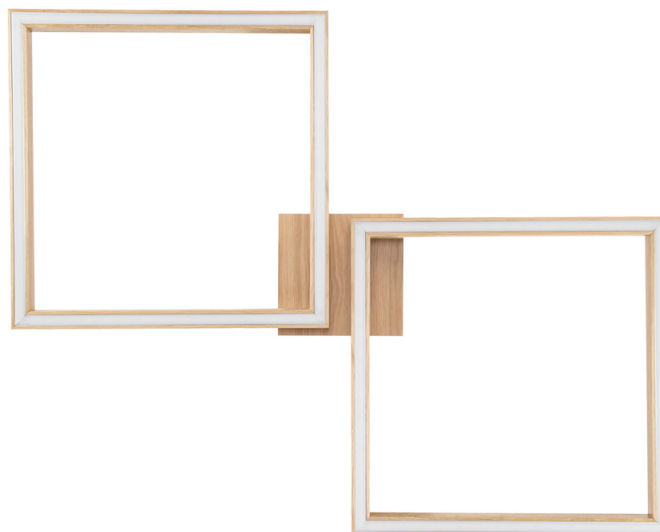

RAMME

Lampa sufitowa / Kinkiet

Numer artykułu:	4027402400000
EAN:	5905840253867
Źródło światła:	2x LED 24V Zintegrowany
Moc LED W:	48W
Napięcie AC:	220-240V
Moc świetlna lm:	3651 lm
Temperatura barwowa K:	3000K
Współczynnik oddawania barw CRI:	CRI ≥ 80
Klasa szczelności IP:	IP20
Klasa ochronności:	2
System Up&Down:	N/A
Ściemniacz dotykowy:	N/A
System Click&Dimm:	TAK
Mocowanie na magnesy:	N/A
Sposób oświetlania LED:	Direct LED lighting
Materiał lampy:	Drewno dębowe
Kolor lampy:	Dąb olejowany
Nr Abażura:	N/A
Materiał abażur:	N/A
Kolor abażur:	N/A
Materiał kabel:	N/A
Kolor kabel:	N/A
Deklaracja CE:	Pobierz
Certyfikat FSC:	FSC-C129231
Wymiary lampy	
Wysokość (mm):	75
Szerokość (mm):	710
Długość (mm):	890
Średnica (mm):	
Waga netto (kg):	2,55
Waga brutto (kg):	3,50
Wymiary karton nr1	
Wysokość (mm):	110
Szerokość (mm):	740
Długość (mm):	940
Wymiary karton nr2	
Wysokość (mm):	n/a
Szerokość (mm):	n/a
Długość (mm):	n/a
Wymiary karton nr3	
Wysokość (mm):	n/a
Szerokość (mm):	n/a
Długość (mm):	n/a