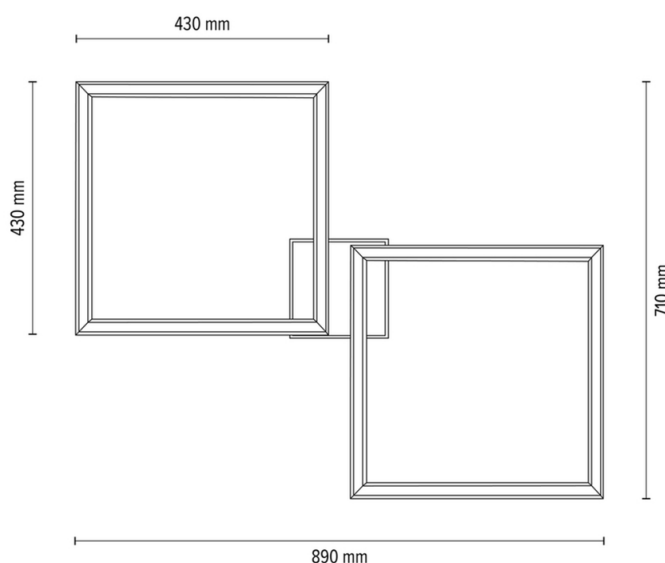

RAMME

Lampa sufitowa / Kinkiet

Numer artykułu:	4027402400000
EAN:	5905840253867
Źródło światła:	2x LED 24V Zintegrowany
Moc LED W:	48W
Napięcie AC:	220-240V
Moc świetlna lm:	3651 lm
Temperatura barwowa K:	3000K
Współczynnik oddawania barw CRI:	CRI ≥ 80
Klasa szczelności IP:	IP20
Klasa ochronności:	2
System Up&Down:	N/A
Ściemniacz dotykowy:	N/A
System Click&Dimm:	TAK
Mocowanie na magnesy:	N/A
Sposób oświetlania LED:	Direct LED lighting
Materiał lampy:	Drewno dębowe
Kolor lampy:	Dąb olejowany
Nr Abażura:	N/A
Materiał abażur:	N/A
Kolor abażur:	N/A
Materiał kabel:	N/A
Kolor kabel:	N/A
Deklaracja CE:	Pobierz
Certyfikat FSC:	FSC-C129231
Wymiary lampy	
Wysokość (mm):	75
Szerokość (mm):	710
Długość (mm):	890
Średnica (mm):	
Waga netto (kg):	2,55
Waga brutto (kg):	3,50
Wymiary karton nr1	
Wysokość (mm):	110
Szerokość (mm):	740
Długość (mm):	940
Wymiary karton nr2	
Wysokość (mm):	n/a
Szerokość (mm):	n/a
Długość (mm):	n/a
Wymiary karton nr3	
Wysokość (mm):	n/a
Szerokość (mm):	n/a
Długość (mm):	n/a