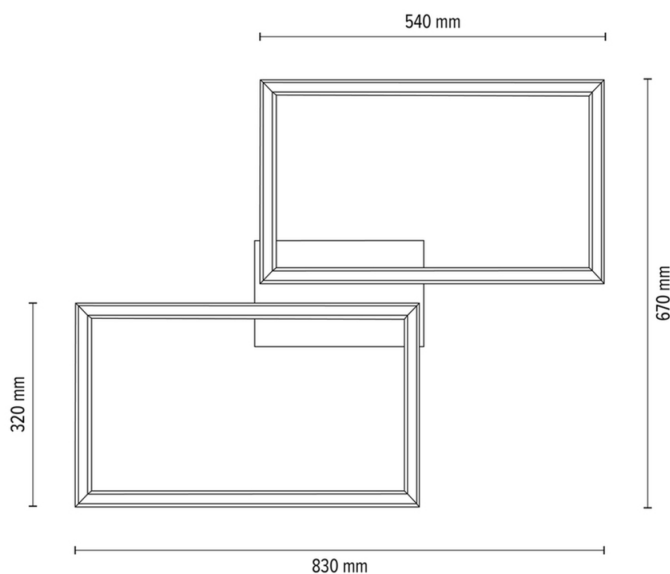

### Wymiary lampy

Wysokość (mm):	75
Szerokość (mm):	670
Długość (mm):	830
Średnica (mm):	
Waga netto (kg):	2,60
Waga brutto (kg):	3,35

### Wymiary karton nr1

Wysokość (mm):	120
Szerokość (mm):	740
Długość (mm):	880

### Wymiary karton nr2

Wysokość (mm):	n/a
Szerokość (mm):	n/a
Długość (mm):	n/a

### Wymiary karton nr3

Wysokość (mm):	n/a
Szerokość (mm):	n/a
Długość (mm):	n/a

Made in Poland · 5 Years Guarantee