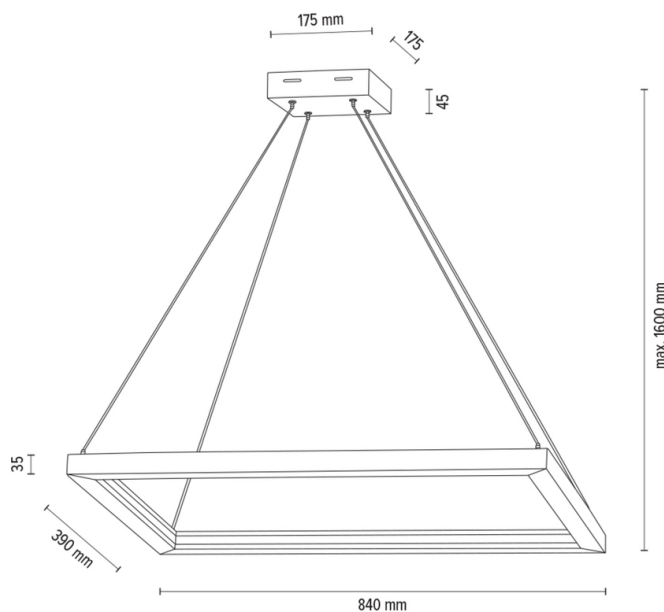

LEGNO

Lampa wisząca

Numer artykułu:	1027402300000
EAN:	5905840253935
Źródło światła:	2x LED 24V Zintegrowany
Moc LED W:	68W
Napięcie AC:	220-240V
Moc świetlna lm:	5018 lm
Temperatura barwowa K:	3000K
Współczynnik oddawania barw CRI:	CRI ≥ 80
Klasa szczelności IP:	IP20
Klasa ochronności:	2
System Up&Down:	TAK
Ściemniacz dotykowy:	N/A
System Click&Dimm:	TAK
Mocowanie na magnesy:	N/A
Sposób oświetlania LED:	Direct & Indirect LED lighting
Materiał lampy:	Drewno dębowe
Kolor lampy:	Dąb olejowany
Nr Abażura:	N/A
Materiał abażur:	N/A
Kolor abażur:	N/A
Materiał kabel:	Metal/PVC
Kolor kabel:	Metal/Transparentny
Deklaracja CE:	Pobierz
Certyfikat FSC:	FSC-C129231
Wymiary lampy	
Wysokość (mm):	1600
Szerokość (mm):	390
Długość (mm):	840
Średnica (mm):	
Waga netto (kg):	3,10
Waga brutto (kg):	4,25
Wymiary karton nr1	
Wysokość (mm):	140
Szerokość (mm):	480
Długość (mm):	890
Wymiary karton nr2	
Wysokość (mm):	n/a
Szerokość (mm):	n/a
Długość (mm):	n/a
Wymiary karton nr3	
Wysokość (mm):	n/a
Szerokość (mm):	n/a
Długość (mm):	n/a