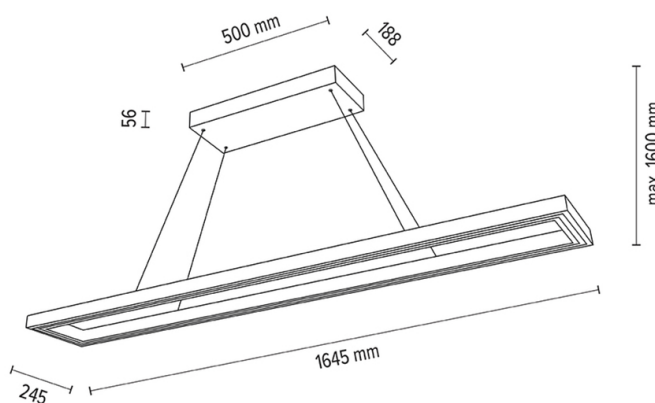

LEGNO

Lampa wisząca

Numer artykułu:	1037416100000
EAN:	5905840261169
Źródło światła:	3x LED 24V Zintegrowany
Moc LED W:	80W
Napięcie AC:	220-240V
Moc świetlna lm:	5817 lm
Temperatura barwowa K:	3000K
Współczynnik oddawania barw CRI:	CRI ≥ 80
Klasa szczelności IP:	IP20
Klasa ochronności:	2
System Up&Down:	TAK
Ściemniacz dotykowy:	TAK
System Click&Dimm:	N/A
Mocowanie na magnesy:	N/A
Sposób oświetlania LED:	Direct & Indirect LED lighting
Materiał lampy:	Drewno dębowe, Metal
Kolor lampy:	Dąb olejowany, Nikiel mat
Nr Abażura:	N/A
Materiał abażur:	N/A
Kolor abażur:	N/A
Materiał kabel:	Metal/PVC
Kolor kabel:	Metal/Transparentny
Deklaracja CE:	Pobierz
Certyfikat FSC:	FSC-C129231
Wymiary lampy	
Wysokość (mm):	1600
Szerokość (mm):	245
Długość (mm):	1645
Średnica (mm):	
Waga netto (kg):	7,25
Waga brutto (kg):	8,93
Wymiary karton nr1	
Wysokość (mm):	110
Szerokość (mm):	290
Długość (mm):	1690
Wymiary karton nr2	
Wysokość (mm):	n/a
Szerokość (mm):	n/a
Długość (mm):	n/a
Wymiary karton nr3	
Wysokość (mm):	n/a
Szerokość (mm):	n/a
Długość (mm):	n/a