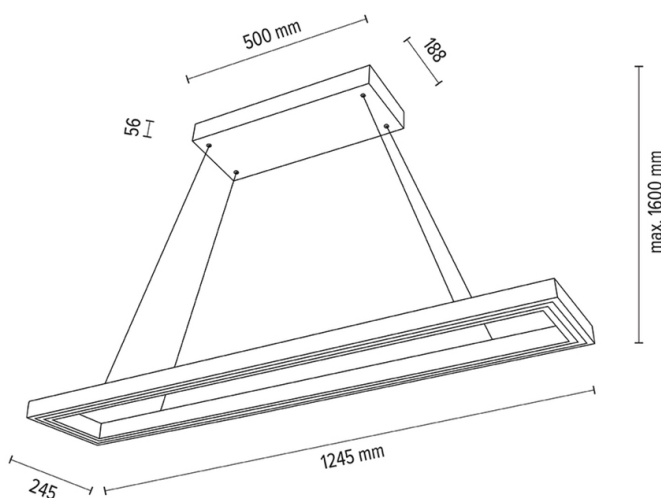

LEGNO

Lampa wisząca

Numer artykułu:	1037415800000
EAN:	5905840261138
Źródło światła:	3x LED 24V Zintegrowany
Moc LED W:	68W
Napięcie AC:	220-240V
Moc świetlna lm:	4534 lm
Temperatura barwowa K:	3000K
Współczynnik oddawania barw CRI:	CRI ≥ 80
Klasa szczelności IP:	IP20
Klasa ochronności:	2
System Up&Down:	TAK
Ściemniacz dotykowy:	TAK
System Click&Dimm:	N/A
Mocowanie na magnesy:	N/A
Sposób oświetlania LED:	Direct & Indirect LED lighting
Materiał lampy:	Drewno dębowe, Metal
Kolor lampy:	Czarny, Dąb olejowany
Nr Abażura:	N/A
Materiał abażur:	N/A
Kolor abażur:	N/A
Materiał kabel:	Metal/PVC
Kolor kabel:	Metal/Transparentny
Deklaracja CE:	Pobierz
Certyfikat FSC:	FSC-C129231
Wymiary lampy	
Wysokość (mm):	1600
Szerokość (mm):	245
Długość (mm):	1245
Średnica (mm):	
Waga netto (kg):	6.33
Waga brutto (kg):	7.61
Wymiary karton nr1	
Wysokość (mm):	110
Szerokość (mm):	290
Długość (mm):	1290
Wymiary karton nr2	
Wysokość (mm):	n/a
Szerokość (mm):	n/a
Długość (mm):	n/a
Wymiary karton nr3	
Wysokość (mm):	n/a
Szerokość (mm):	n/a
Długość (mm):	n/a