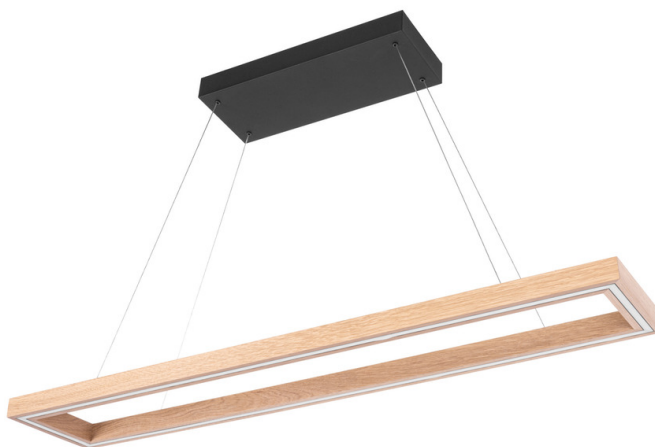

LEGNO

Lampa wisząca

Numer artykułu:	1037415800000
EAN:	5905840261138
Źródło światła:	3x LED 24V Zintegrowany
Moc LED W:	68W
Napięcie AC:	220-240V
Moc świetlna lm:	4534 lm
Temperatura barwowa K:	3000K
Współczynnik oddawania barw CRI:	CRI ≥ 80
Klasa szczelności IP:	IP20
Klasa ochronności:	2
System Up&Down:	TAK
Ściemniacz dotykowy:	TAK
System Click&Dimm:	N/A
Mocowanie na magnesy:	N/A
Sposób oświetlania LED:	Direct & Indirect LED lighting
Materiał lampy:	Drewno dębowe, Metal
Kolor lampy:	Czarny, Dąb olejowany
Nr Abażura:	N/A
Materiał abażur:	N/A
Kolor abażur:	N/A
Materiał kabel:	Metal/PVC
Kolor kabel:	Metal/Transparentny
Deklaracja CE:	Pobierz
Certyfikat FSC:	FSC-C129231
Wymiary lampy	
Wysokość (mm):	1600
Szerokość (mm):	245
Długość (mm):	1245
Średnica (mm):	
Waga netto (kg):	6.33
Waga brutto (kg):	7.61
Wymiary karton nr1	
Wysokość (mm):	110
Szerokość (mm):	290
Długość (mm):	1290
Wymiary karton nr2	
Wysokość (mm):	n/a
Szerokość (mm):	n/a
Długość (mm):	n/a
Wymiary karton nr3	
Wysokość (mm):	n/a
Szerokość (mm):	n/a
Długość (mm):	n/a