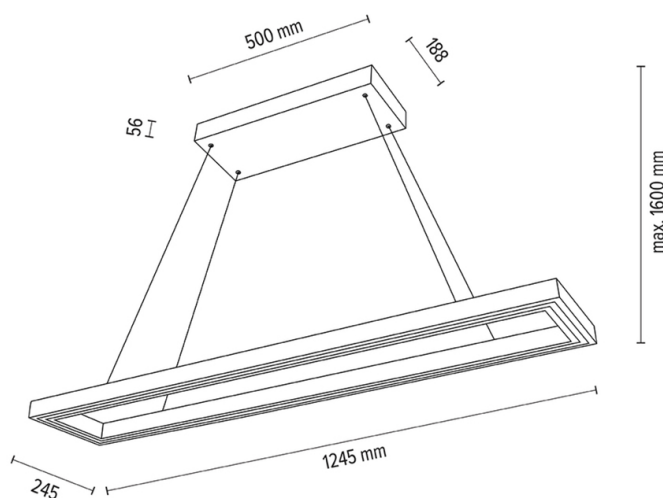

LEGNO

Lampa wisząca

Numer artykułu:	1037415900000
EAN:	5905840261145
Źródło światła:	3x LED 24V Zintegrowany
Moc LED W:	68W
Napięcie AC:	220-240V
Moc świetlna lm:	4905 lm
Temperatura barwowa K:	3000K
Współczynnik oddawania barw CRI:	CRI ≥ 80
Klasa szczelności IP:	IP20
Klasa ochronności:	2
System Up&Down:	TAK
Ściemniacz dotykowy:	TAK
System Click&Dimm:	N/A
Mocowanie na magnesy:	N/A
Sposób oświetlania LED:	Direct & Indirect LED lighting
Materiał lampy:	Drewno dębowe, Metal
Kolor lampy:	Dąb olejowany, Nikiel mat
Nr Abażura:	N/A
Materiał abażur:	N/A
Kolor abażur:	N/A
Materiał kabel:	Metal/PVC
Kolor kabel:	Metal/Transparentny
Deklaracja CE:	Pobierz
Certyfikat FSC:	FSC-C129231
Wymiary lampy	
Wysokość (mm):	1600
Szerokość (mm):	245
Długość (mm):	1245
Średnica (mm):	
Waga netto (kg):	6,33
Waga brutto (kg):	7,61
Wymiary karton nr1	
Wysokość (mm):	110
Szerokość (mm):	290
Długość (mm):	1290
Wymiary karton nr2	
Wysokość (mm):	n/a
Szerokość (mm):	n/a
Długość (mm):	n/a
Wymiary karton nr3	
Wysokość (mm):	n/a
Szerokość (mm):	n/a
Długość (mm):	n/a