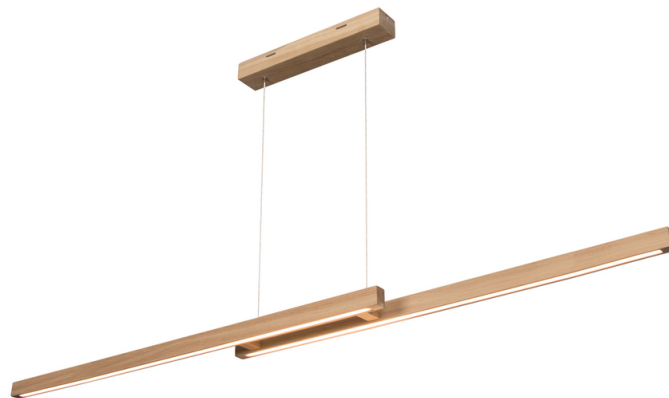

SMAL

Lampa wisząca

Numer artykułu:	1027403900000
EAN:	5905840254093
Źródło światła:	2x LED 24V Zintegrowany
Moc LED W:	34.3W
Napięcie AC:	220-240V
Moc świetlna lm:	1484 lm
Temperatura barwowa K:	2700-6500K
Współczynnik oddawania barw CRI:	CRI ≥ 85
Klasa szczelności IP:	IP20
Klasa ochronności:	2
System Up&Down:	N/A
Ściemniacz dotykowy:	TAK
System Click&Dimm:	N/A
Mocowanie na magnesy:	N/A
Sposób oświetlania LED:	Direct LED lighting
Materiał lampy:	Drewno dębowe
Kolor lampy:	Dąb olejowany
Nr Abażura:	N/A
Materiał abażur:	N/A
Kolor abażur:	N/A
Materiał kabel:	Metal/PVC
Kolor kabel:	Metal/Transparentny
Deklaracja CE:	Pobierz
Certyfikat FSC:	FSC-C129231
Wymiary lampy	
Wysokość (mm):	1100
Szerokość (mm):	100
Długość (mm):	1500
Średnica (mm):	
Waga netto (kg):	2.10
Waga brutto (kg):	2.90
Wymiary karton nr1	
Wysokość (mm):	130
Szerokość (mm):	140
Długość (mm):	1570
Wymiary karton nr2	
Wysokość (mm):	n/a
Szerokość (mm):	n/a
Długość (mm):	n/a
Wymiary karton nr3	
Wysokość (mm):	n/a
Szerokość (mm):	n/a
Długość (mm):	n/a