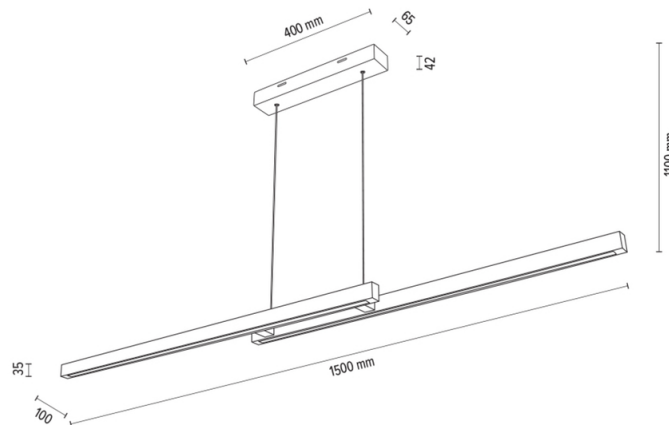

SMAL

Lampa wisząca

Numer artykułu:	1027403900000
EAN:	5905840254093
Źródło światła:	2x LED 24V Zintegrowany
Moc LED W:	34.3W
Napięcie AC:	220-240V
Moc świetlna lm:	1484 lm
Temperatura barwowa K:	2700-6500K
Współczynnik oddawania barw CRI:	CRI ≥ 85
Klasa szczelności IP:	IP20
Klasa ochronności:	2
System Up&Down:	N/A
Ściemniacz dotykowy:	TAK
System Click&Dimm:	N/A
Mocowanie na magnesy:	N/A
Sposób oświetlania LED:	Direct LED lighting
Materiał lampy:	Drewno dębowe
Kolor lampy:	Dąb olejowany
Nr Abażura:	N/A
Materiał abażur:	N/A
Kolor abażur:	N/A
Materiał kabel:	Metal/PVC
Kolor kabel:	Metal/Transparentny
Deklaracja CE:	Pobierz
Certyfikat FSC:	FSC-C129231
Wymiary lampy	
Wysokość (mm):	1100
Szerokość (mm):	100
Długość (mm):	1500
Średnica (mm):	
Waga netto (kg):	2.10
Waga brutto (kg):	2.90
Wymiary karton nr1	
Wysokość (mm):	130
Szerokość (mm):	140
Długość (mm):	1570
Wymiary karton nr2	
Wysokość (mm):	n/a
Szerokość (mm):	n/a
Długość (mm):	n/a
Wymiary karton nr3	
Wysokość (mm):	n/a
Szerokość (mm):	n/a
Długość (mm):	n/a