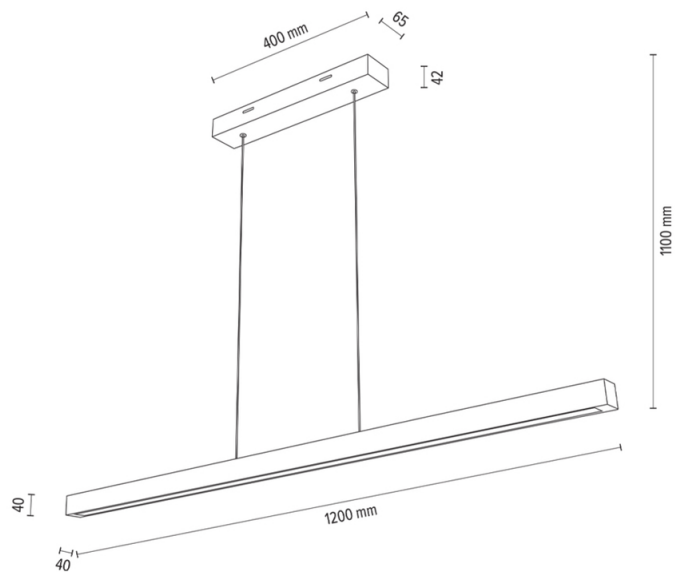

SMAL

Lampa wisząca

Numer artykułu:	1017403500000
EAN:	5905840254055
Źródło światła:	1x LED 24V Zintegrowany
Moc LED W:	36.9W
Napięcie AC:	220-240V
Moc świetlna lm:	1696 lm
Temperatura barwowa K:	2700-6500K
Współczynnik oddawania barw CRI:	CRI ≥ 85
Klasa szczelności IP:	IP20
Klasa ochronności:	2
System Up&Down:	N/A
Ściemniacz dotykowy:	TAK
System Click&Dimm:	N/A
Mocowanie na magnesy:	N/A
Sposób oświetlania LED:	Direct LED lighting
Materiał lampy:	Drewno dębowe
Kolor lampy:	Dąb olejowany
Nr Abażura:	N/A
Materiał abażur:	N/A
Kolor abażur:	N/A
Materiał kabel:	Metal/PVC
Kolor kabel:	Metal/Transparentny
Deklaracja CE:	Pobierz
Certyfikat FSC:	FSC-C129231
Wymiary lampy	
Wysokość (mm):	1100
Szerokość (mm):	60
Długość (mm):	1200
Średnica (mm):	
Waga netto (kg):	1,40
Waga brutto (kg):	1,70
Wymiary karton nr1	
Wysokość (mm):	150
Szerokość (mm):	120
Długość (mm):	1230
Wymiary karton nr2	
Wysokość (mm):	n/a
Szerokość (mm):	n/a
Długość (mm):	n/a
Wymiary karton nr3	
Wysokość (mm):	n/a
Szerokość (mm):	n/a
Długość (mm):	n/a