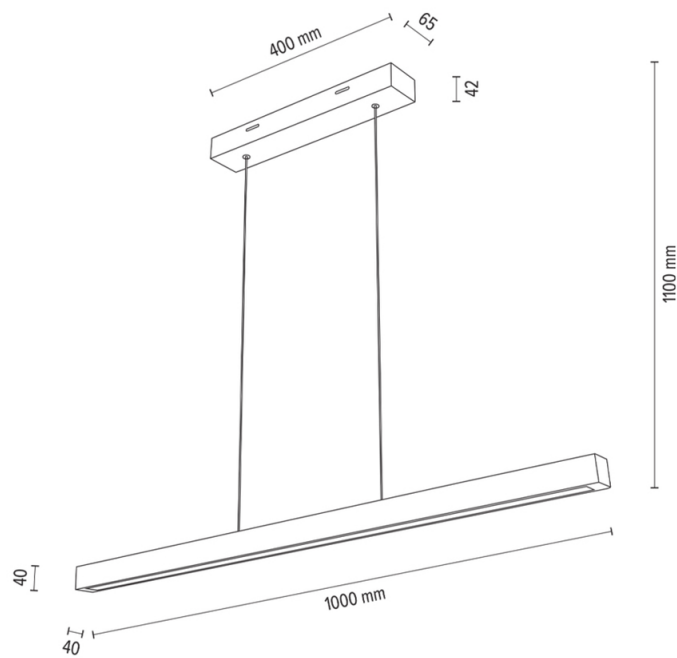

## Lampa wisząca

Numer artykułu:	1017403300000
EAN:	5905840254031
Źródło światła:	1x LED 24V Zintegrowany
Moc LED W:	33.4W
Napięcie AC:	220-240V
Moc świetlna lm:	1484 lm
Temperatura barwowa K:	2700-6500K
Współczynnik oddawania barw CRI:	CRI ≥ 85
Klasa szczelności IP:	IP20
Klasa ochronności:	2
System Up&Down:	N/A
Ściemniacz dotykowy:	TAK
System Click&Dimm:	N/A
Mocowanie na magnesy:	N/A
Sposób oświetlania LED:	Direct LED lighting
Materiał lampy:	Drewno dębowe
Kolor lampy:	Dąb olejowany
Nr Abażura:	N/A
Materiał abażur:	N/A
Kolor abażur:	N/A
Materiał kabel:	Metal/PVC
Kolor kabel:	Metal/Transparentny
Deklaracja CE:	<a href="#">Pobierz</a>
Certyfikat FSC:	<a href="#">FSC-C129231</a>
Wymiary lampy	
Wysokość (mm):	1100
Szerokość (mm):	60
Długość (mm):	1000
Średnica (mm):	
Waga netto (kg):	1,80
Waga brutto (kg):	2,15
Wymiary karton nr1	
Wysokość (mm):	110
Szerokość (mm):	120
Długość (mm):	1060
Wymiary karton nr2	
Wysokość (mm):	n/a
Szerokość (mm):	n/a
Długość (mm):	n/a
Wymiary karton nr3	
Wysokość (mm):	n/a
Szerokość (mm):	n/a
Długość (mm):	n/a