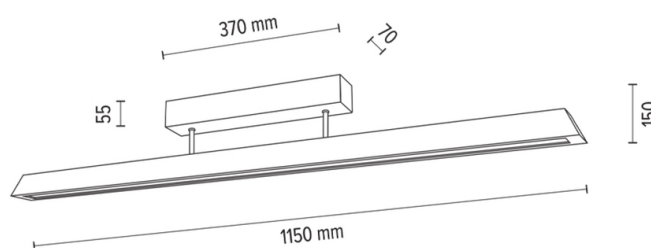

DEROTT

Lampa sufitowa

Numer artykułu:	4037400800000
EAN:	5905840253553
Źródło światła:	3x LED 24V Zintegrowany
Moc LED W:	42W
Napięcie AC:	220-240V
Moc świetlna lm:	3193 lm
Temperatura barwowa K:	3000K
Współczynnik oddawania barw CRI:	CRI ≥ 80
Klasa szczelności IP:	IP20
Klasa ochronności:	2
System Up&Down:	N/A
Ściemniacz dotykowy:	N/A
System Click&Dimm:	TAK
Mocowanie na magnesy:	N/A
Sposób oświetlania LED:	Direct & Indirect LED lighting
Materiał lampy:	Drewno dębowe, Metal
Kolor lampy:	Dąb olejowany, Nikiel mat
Nr Abażura:	N/A
Materiał abażur:	N/A
Kolor abażur:	N/A
Materiał kabel:	N/A
Kolor kabel:	N/A
Deklaracja CE:	Pobierz
Certyfikat FSC:	FSC-C129231
Wymiary lampy	
Wysokość (mm):	150
Szerokość (mm):	70
Długość (mm):	1150
Średnica (mm):	
Waga netto (kg):	2,60
Waga brutto (kg):	3,05
Wymiary karton nr1	
Wysokość (mm):	170
Szerokość (mm):	90
Długość (mm):	1210
Wymiary karton nr2	
Wysokość (mm):	n/a
Szerokość (mm):	n/a
Długość (mm):	n/a
Wymiary karton nr3	
Wysokość (mm):	n/a
Szerokość (mm):	n/a
Długość (mm):	n/a