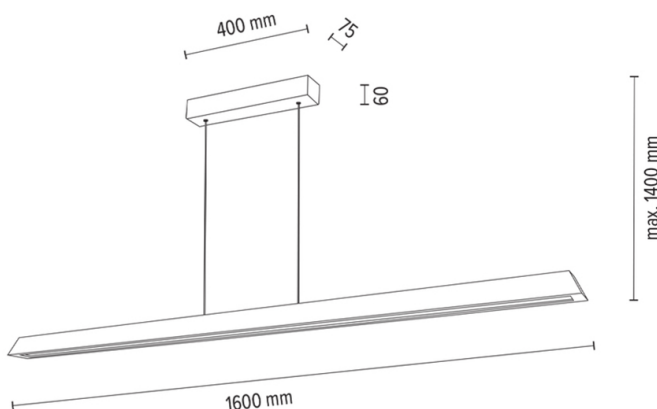

DEROTT

Lampa wisząca

| | |
|----------------------------------|--------------------------------|
| Numer artykułu: | 1037414300000 |
| EAN: | 5905840260285 |
| Źródło światła: | 3x LED 24V Zintegrowany |
| Moc LED W: | 56W |
| Napięcie AC: | 220-240V |
| Moc świetlna lm: | 4562 lm |
| Temperatura barwowa K: | 3000K |
| Współczynnik oddawania barw CRI: | CRI ≥ 80 |
| Klasa szczelności IP: | IP20 |
| Klasa ochronności: | 2 |
| System Up&Down: | TAK |
| Ściemniacz dotykowy: | TAK |
| System Click&Dimm: | N/A |
| Mocowanie na magnesy: | N/A |
| Sposób oświetlania LED: | Direct & Indirect LED lighting |
| Materiał lampy: | Drewno dębowe, Metal |
| Kolor lampy: | Dąb olejowany, Nikiel mat |
| Nr Abażura: | N/A |
| Materiał abażur: | N/A |
| Kolor abażur: | N/A |
| Materiał kabel: | Metal/PVC |
| Kolor kabel: | Metal/Transparentny |
| Deklaracja CE: | Pobierz |
| Certyfikat FSC: | FSC-C129231 |
| Wymiary lampy | |
| Wysokość (mm): | 1400 |
| Szerokość (mm): | 66 |
| Długość (mm): | 1600 |
| Średnica (mm): | |
| Waga netto (kg): | 3,10 |
| Waga brutto (kg): | 3.78 |
| Wymiary karton nr1 | |
| Wysokość (mm): | 115 |
| Szerokość (mm): | 150 |
| Długość (mm): | 1660 |
| Wymiary karton nr2 | |
| Wysokość (mm): | n/a |
| Szerokość (mm): | n/a |
| Długość (mm): | n/a |
| Wymiary karton nr3 | |
| Wysokość (mm): | n/a |
| Szerokość (mm): | n/a |
| Długość (mm): | n/a |