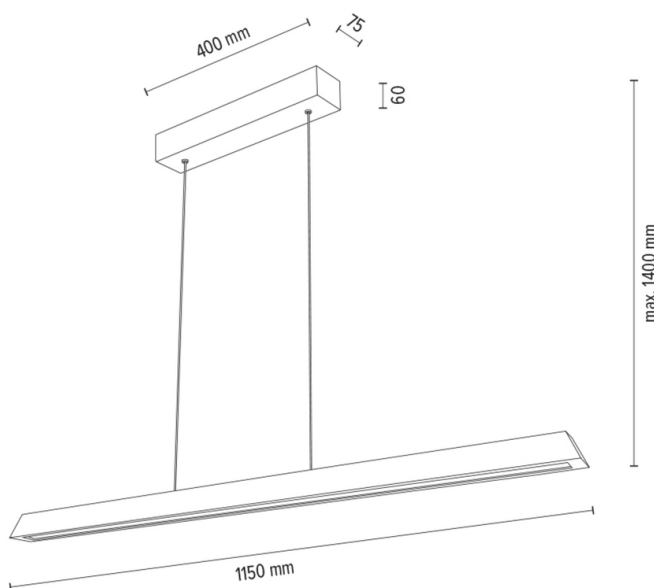

DEROTT

Lampa wisząca

Numer artykułu:	1037414400000
EAN:	5905840260292
Źródło światła:	3x LED 24V Zintegrowany
Moc LED W:	42W
Napięcie AC:	220-240V
Moc świetlna lm:	2952 lm
Temperatura barwowa K:	3000K
Współczynnik oddawania barw CRI:	CRI ≥ 80
Klasa szczelności IP:	IP20
Klasa ochronności:	2
System Up&Down:	TAK
Ściemniacz dotykowy:	TAK
System Click&Dimm:	N/A
Mocowanie na magnesy:	N/A
Sposób oświetlania LED:	Direct & Indirect LED lighting
Materiał lampy:	Drewno dębowe, Metal
Kolor lampy:	Czarny, Dąb olejowany
Nr Abażura:	N/A
Materiał abażur:	N/A
Kolor abażur:	N/A
Materiał kabel:	Metal/PVC
Kolor kabel:	Metal/Transparentny
Deklaracja CE:	Pobierz
Certyfikat FSC:	FSC-C129231
Wymiary lampy	
Wysokość (mm):	1400
Szerokość (mm):	75
Długość (mm):	1150
Średnica (mm):	
Waga netto (kg):	2,80
Waga brutto (kg):	3,30
Wymiary karton nr1	
Wysokość (mm):	160
Szerokość (mm):	150
Długość (mm):	1240
Wymiary karton nr2	
Wysokość (mm):	n/a
Szerokość (mm):	n/a
Długość (mm):	n/a
Wymiary karton nr3	
Wysokość (mm):	n/a
Szerokość (mm):	n/a
Długość (mm):	n/a