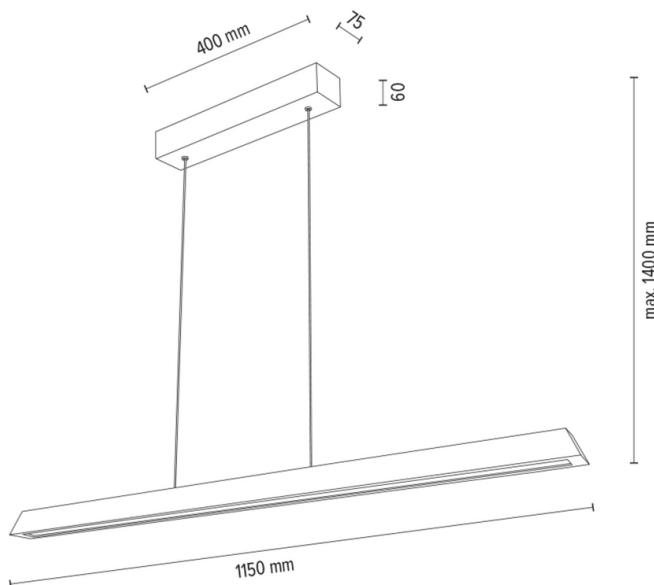

## Lampa wisząca

Numer artykułu:	1037401500000
EAN:	5905840253546
Źródło światła:	3x LED 24V Zintegrowany
Moc LED W:	42W
Napięcie AC:	220-240V
Moc świetlna lm:	3193 lm
Temperatura barwowa K:	3000K
Współczynnik oddawania barw CRI:	CRI ≥ 80
Klasa szczelności IP:	IP20
Klasa ochronności:	2
System Up&Down:	TAK
Ściemniacz dotykowy:	TAK
System Click&Dimm:	N/A
Mocowanie na magnesy:	N/A
Sposób oświetlania LED:	Direct & Indirect LED lighting
Materiał lampy:	Drewno dębowe, Metal
Kolor lampy:	Dąb olejowany, Nikiel mat
Nr Abażura:	N/A
Materiał abażur:	N/A
Kolor abażur:	N/A
Materiał kabel:	Metal/PVC
Kolor kabel:	Metal/Transparentny
Deklaracja CE:	<a href="#">Pobierz</a>
Certyfikat FSC:	<a href="#">FSC-C129231</a>
Wymiary lampy	
Wysokość (mm):	1400
Szerokość (mm):	75
Długość (mm):	1150
Średnica (mm):	
Waga netto (kg):	2,80
Waga brutto (kg):	3,30
Wymiary karton nr1	
Wysokość (mm):	160
Szerokość (mm):	150
Długość (mm):	1240
Wymiary karton nr2	
Wysokość (mm):	n/a
Szerokość (mm):	n/a
Długość (mm):	n/a
Wymiary karton nr3	
Wysokość (mm):	n/a
Szerokość (mm):	n/a
Długość (mm):	n/a