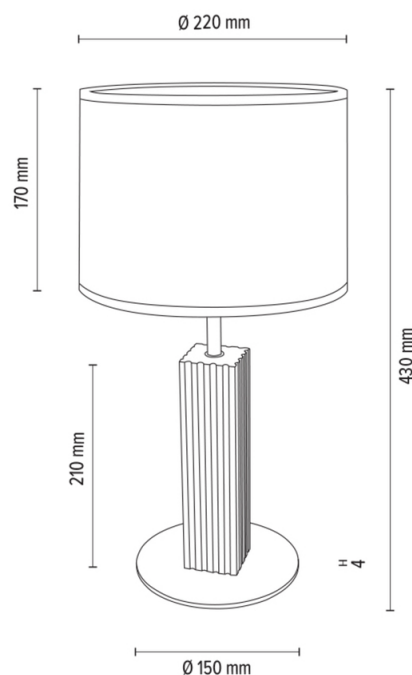

RIFLET

Lampa stołowa

Numer artykułu:	7010412711690
EAN:	5905840262524
Źródło światła:	1xE27 Max.40W
Moc LED W:	N/A
Napięcie AC:	220-240V
Moc świetlna lm:	N/A
Temperatura barwowa K:	N/A
Współczynnik oddawania barw CRI:	N/A
Klasa szczelności IP:	IP20
Klasa ochronności:	2
System Up&Down:	N/A
Ściemniacz dotykowy:	N/A
System Click&Dimm:	N/A
Mocowanie na magnesy:	N/A
Sposób oświetlania LED:	N/A
Materiał lampy:	Drewno dębowe, Metal
Kolor lampy:	Czarny, Dąb olejowany
Nr Abażura:	A1690
Materiał abażur:	Tkanina żakardowa
Kolor abażur:	Brazowo-Czarno-Złoty
Materiał kabel:	Oplot tekstylny
Kolor kabel:	Czarny
Deklaracja CE:	Pobierz
Certyfikat FSC:	FSC-C129231

Wymiary lampy

Wysokość (mm):	430
Szerokość (mm):	
Długość (mm):	
Średnica (mm):	
Waga netto (kg):	1,23
Waga brutto (kg):	1,80

Wymiary karton nr1

Wysokość (mm):	320
Szerokość (mm):	240
Długość (mm):	240

Wymiary karton nr2

Wysokość (mm):	n/a
Szerokość (mm):	n/a
Długość (mm):	n/a

Wymiary karton nr3

Wysokość (mm):	n/a
Szerokość (mm):	n/a
Długość (mm):	n/a

Made in Poland · 5 Years Guarantee