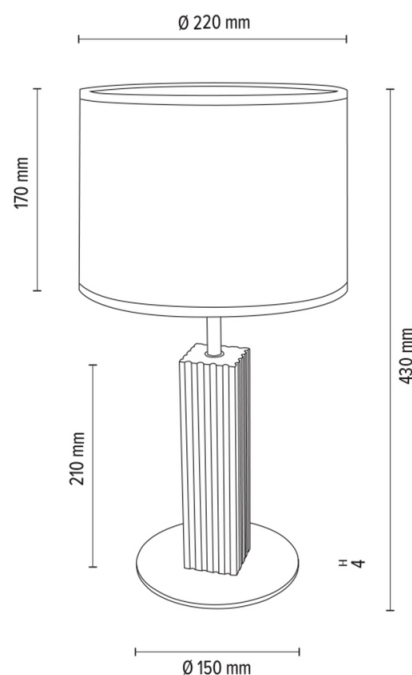

RIFLET

Lampa stołowa

Numer artykułu:	7012912611691
EAN:	5905840262500
Źródło światła:	1xE27 Max.40W
Moc LED W:	N/A
Napięcie AC:	220-240V
Moc świetlna lm:	N/A
Temperatura barwowa K:	N/A
Współczynnik oddawania barw CRI:	N/A
Klasa szczelności IP:	IP20
Klasa ochronności:	2
System Up&Down:	N/A
Ściemniacz dotykowy:	N/A
System Click&Dimm:	N/A
Mocowanie na magnesy:	N/A
Sposób oświetlania LED:	N/A
Materiał lampy:	Drewno dębowe, Metal
Kolor lampy:	Dąb olejowany, Nikiel mat
Nr Abażura:	A1691
Materiał abażur:	Tkanina żakardowa
Kolor abażur:	Biały
Materiał kabel:	Oplot tekstylny
Kolor kabel:	Antracyt
Deklaracja CE:	Pobierz
Certyfikat FSC:	FSC-C129231
Wymiary lampy	
Wysokość (mm):	430
Szerokość (mm):	
Długość (mm):	
Średnica (mm):	
Waga netto (kg):	1,23
Waga brutto (kg):	1,80
Wymiary karton nr1	
Wysokość (mm):	320
Szerokość (mm):	240
Długość (mm):	240
Wymiary karton nr2	
Wysokość (mm):	n/a
Szerokość (mm):	n/a
Długość (mm):	n/a
Wymiary karton nr3	
Wysokość (mm):	n/a
Szerokość (mm):	n/a
Długość (mm):	n/a