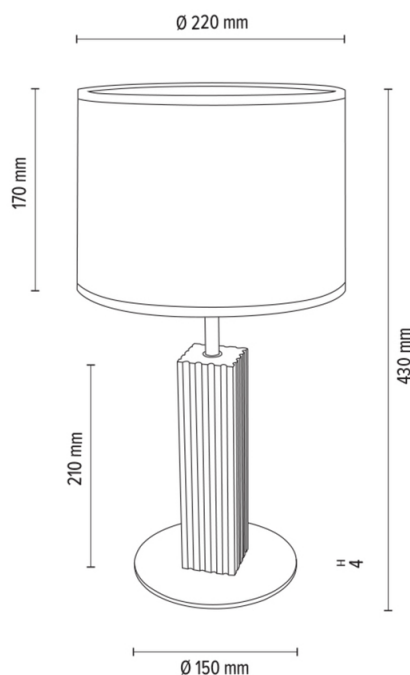

## Lampa stołowa

Numer artykułu:	7012912611689
EAN:	5905840262517
Źródło światła:	1xE27 Max.40W
Moc LED W:	N/A
Napięcie AC:	220-240V
Moc świetlna lm:	N/A
Temperatura barwowa K:	N/A
Współczynnik oddawania barw CRI:	N/A
Klasa szczelności IP:	IP20
Klasa ochronności:	2
System Up&Down:	N/A
Ściemniacz dotykowy:	N/A
System Click&Dimm:	N/A
Mocowanie na magnesy:	N/A
Sposób oświetlania LED:	N/A
Materiał lampy:	Drewno dębowe, Metal
Kolor lampy:	Dąb olejowany, Nikiel mat
Nr Abażura:	A1689
Materiał abażur:	Tkanina żakardowa
Kolor abażur:	Kremowo-Srebrny
Materiał kabel:	Oplot tekstylny
Kolor kabel:	Antracyt
Deklaracja CE:	<a href="#">Pobierz</a>
Certyfikat FSC:	<a href="#">FSC-C129231</a>
Wymiary lampy	
Wysokość (mm):	430
Szerokość (mm):	
Długość (mm):	
Średnica (mm):	
Waga netto (kg):	1,23
Waga brutto (kg):	1,80
Wymiary karton nr1	
Wysokość (mm):	320
Szerokość (mm):	240
Długość (mm):	240
Wymiary karton nr2	
Wysokość (mm):	n/a
Szerokość (mm):	n/a
Długość (mm):	n/a
Wymiary karton nr3	
Wysokość (mm):	n/a
Szerokość (mm):	n/a
Długość (mm):	n/a