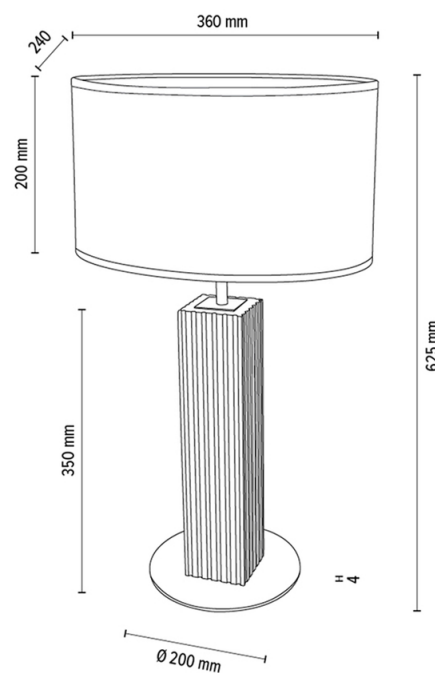

RIFLET

Lampa stołowa

Numer artykułu:	7010412411539
EAN:	5905840262173
Źródło światła:	1xE27 Max.40W
Moc LED W:	N/A
Napięcie AC:	220-240V
Moc świetlna lm:	N/A
Temperatura barwowa K:	N/A
Współczynnik oddawania barw CRI:	N/A
Klasa szczelności IP:	IP20
Klasa ochronności:	2
System Up&Down:	N/A
Ściemniacz dotykowy:	N/A
System Click&Dimm:	N/A
Mocowanie na magnesy:	N/A
Sposób oświetlania LED:	N/A
Materiał lampy:	Drewno dębowe, Metal
Kolor lampy:	Czarny, Dąb olejowany
Nr Abażura:	A1539
Materiał abażur:	Tkanina żakardowa
Kolor abażur:	Brazowo-Czarno-Złoty
Materiał kabel:	Oplot tekstylny
Kolor kabel:	Czarny
Deklaracja CE:	Pobierz
Certyfikat FSC:	FSC-C129231
Wymiary lampy	
Wysokość (mm):	625
Szerokość (mm):	240
Długość (mm):	360
Średnica (mm):	
Waga netto (kg):	2,82
Waga brutto (kg):	3,87
Wymiary karton nr1	
Wysokość (mm):	520
Szerokość (mm):	220
Długość (mm):	220
Wymiary karton nr2	
Wysokość (mm):	240
Szerokość (mm):	270
Długość (mm):	390
Wymiary karton nr3	
Wysokość (mm):	n/a
Szerokość (mm):	n/a
Długość (mm):	n/a