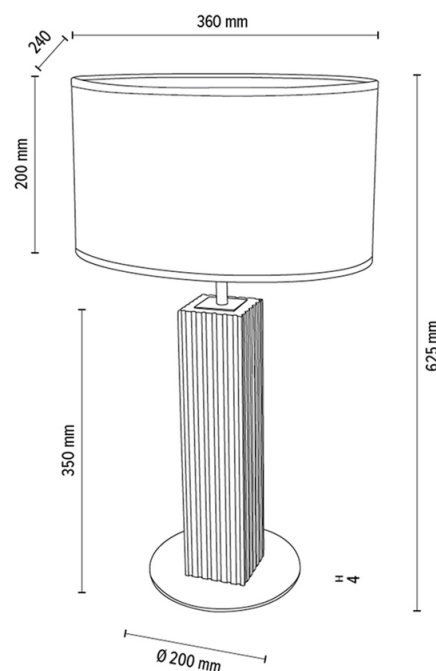

RIFLET

Lampa stołowa

Numer artykułu:	7012912311535
EAN:	5905840262159
Źródło światła:	1xE27 Max.40W
Moc LED W:	N/A
Napięcie AC:	220-240V
Moc świetlna lm:	N/A
Temperatura barwowa K:	N/A
Współczynnik oddawania barw CRI:	N/A
Klasa szczelności IP:	IP20
Klasa ochronności:	2
System Up&Down:	N/A
Ściemniacz dotykowy:	N/A
System Click&Dimm:	N/A
Mocowanie na magnesy:	N/A
Sposób oświetlenia LED:	N/A
Materiał lampy:	Drewno dębowe, Metal
Kolor lampy:	Dąb olejowany, Nikiel mat
Nr Abażura:	A1535
Materiał abażur:	Tkanina żakardowa
Kolor abażur:	Biały
Materiał kabel:	Oplot tekstylny
Kolor kabel:	Antracyt
Deklaracja CE:	Pobierz
Certyfikat FSC:	FSC-C129231

Wymiary lampy

Wysokość (mm):	625
Szerokość (mm):	240
Długość (mm):	360
Średnica (mm):	
Waga netto (kg):	2,82
Waga brutto (kg):	3,87

Wymiary karton nr1

Wysokość (mm):	520
Szerokość (mm):	220
Długość (mm):	220

Wymiary karton nr2

Wysokość (mm):	240
Szerokość (mm):	270
Długość (mm):	390

Wymiary karton nr3

Wysokość (mm):	n/a
Szerokość (mm):	n/a
Długość (mm):	n/a

Made in Poland · 5 Years Guarantee