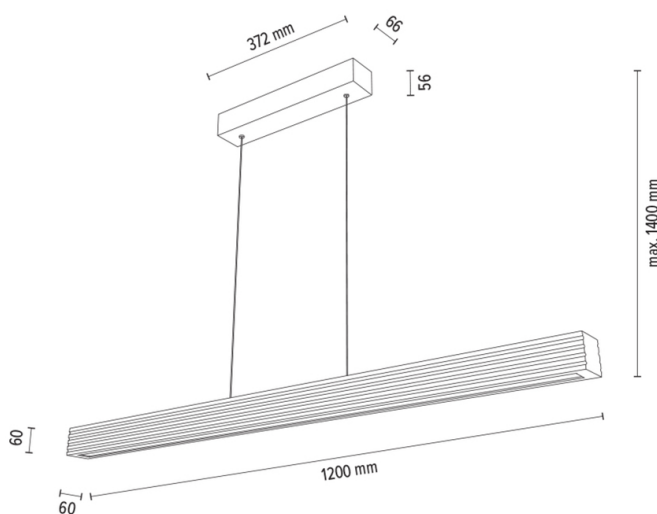

RIFLET

Lampa wisząca

Numer artykułu:	1037418900000
EAN:	5905840262128
Źródło światła:	3x LED 24V Zintegrowany
Moc LED W:	47W
Napięcie AC:	220-240V
Moc świetlna lm:	3163 lm
Temperatura barwowa K:	3000K
Współczynnik oddawania barw CRI:	CRI ≥ 80
Klasa szczelności IP:	IP20
Klasa ochronności:	2
System Up&Down:	TAK
Ściemniacz dotykowy:	TAK
System Click&Dimm:	N/A
Mocowanie na magnesy:	N/A
Sposób oświetlania LED:	Direct & Indirect LED lighting
Materiał lampy:	Drewno dębowe, Metal
Kolor lampy:	Czarny, Dąb olejowany
Nr Abażura:	N/A
Materiał abażur:	N/A
Kolor abażur:	N/A
Materiał kabel:	Metal/PVC
Kolor kabel:	Metal/Transparentny
Deklaracja CE:	Pobierz
Certyfikat FSC:	FSC-C129231
Wymiary lampy	
Wysokość (mm):	1400
Szerokość (mm):	66
Długość (mm):	1200
Średnica (mm):	
Waga netto (kg):	3,70
Waga brutto (kg):	4,12
Wymiary karton nr1	
Wysokość (mm):	140
Szerokość (mm):	160
Długość (mm):	1240
Wymiary karton nr2	
Wysokość (mm):	n/a
Szerokość (mm):	n/a
Długość (mm):	n/a
Wymiary karton nr3	
Wysokość (mm):	n/a
Szerokość (mm):	n/a
Długość (mm):	n/a