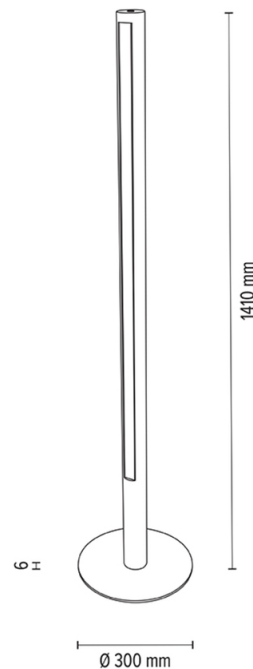

## Lampa podłogowa

Numer artykułu:	6017401100000
EAN:	5905840253508
Źródło światła:	1x LED 24V Zintegrowany
Moc LED W:	32W
Napięcie AC:	220-240V
Moc świetlna lm:	2367 lm
Temperatura barwowa K:	3000K
Współczynnik oddawania barw CRI:	CRI ≥ 80
Klasa szczelności IP:	IP20
Klasa ochronności:	2
System Up&Down:	N/A
Ściemniacz dotykowy:	TAK
System Click&Dimm:	N/A
Mocowanie na magnesy:	N/A
Sposób oświetlania LED:	Direct LED lighting
Materiał lampy:	Drewno dębowe, Metal
Kolor lampy:	Czarny, Dąb olejowany
Nr Abażura:	N/A
Materiał abażur:	N/A
Kolor abażur:	N/A
Materiał kabel:	PVC
Kolor kabel:	Czarny
Deklaracja CE:	<a href="#">Pobierz</a>
Certyfikat FSC:	<a href="#">FSC-C129231</a>
Wymiary lampy	
Wysokość (mm):	1410
Szerokość (mm):	
Długość (mm):	
Średnica (mm):	
Waga netto (kg):	6,00
Waga brutto (kg):	7,16
Wymiary karton nr1	
Wysokość (mm):	1490
Szerokość (mm):	345
Długość (mm):	345
Wymiary karton nr2	
Wysokość (mm):	n/a
Szerokość (mm):	n/a
Długość (mm):	n/a
Wymiary karton nr3	
Wysokość (mm):	n/a
Szerokość (mm):	n/a
Długość (mm):	n/a